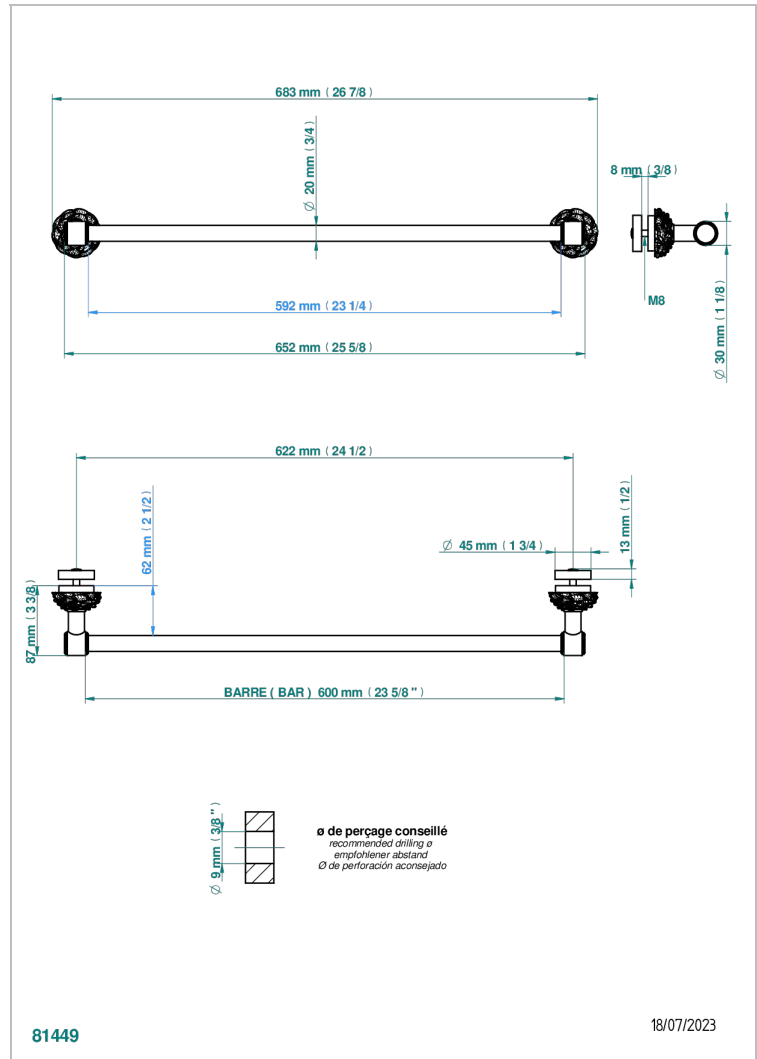

CAMELIA CRISTAL NEGRO

U5K-514V3

THG[®]
PARIS

Porte-serviette livré avec 1 barre de lg 600 mm recoupable pour montage sur porte en verre avec 2 rosaces pleines

CARACTERÍSTICAS

- Camélia cristal negro
- Porte-serviette livré avec 1 barre de lg 600 mm recoupable pour montage sur porte en verre avec 2 rosaces pleines