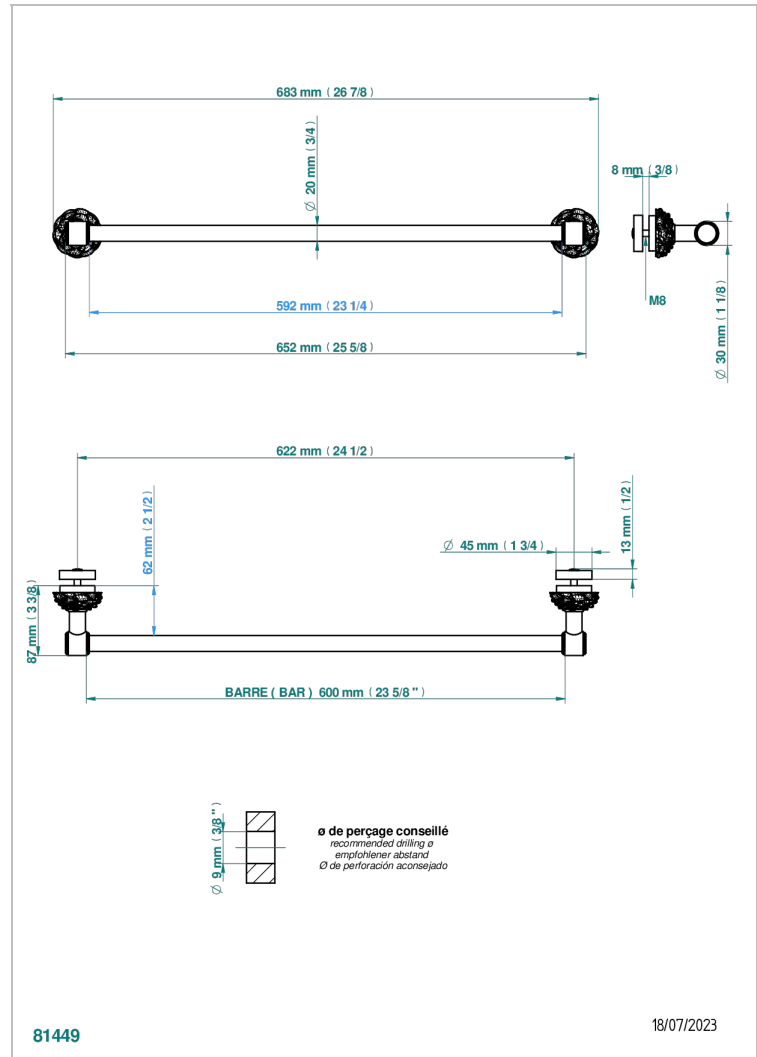

CAMELIA, KRISTALL SCHWARZ

U5K-514V3

THG[®]
PARIS

Porte-serviette livré avec 1 barre de lg 600 mm recoupable pour montage sur porte en verre avec 2 rosaces pleines

EIGENSCHAFTEN

- Camélia, Kristall schwarz
- Porte-serviette livré avec 1 barre de lg 600 mm recoupable pour montage sur porte en verre avec 2 rosaces pleines

VERFÜGBARE OBERFLÄCHEN

Altnickel - H28
Blassgold matt unlackiert - F31
Chrom - A02
Chrom matt - C02
Gold - F01
Gold matt - F07

Mattschwarz keramik - D30
Nickel matt - C01
Pvd blush - H62
Pvd blush matt - H60
Pvd bronze braun - F33
Pvd bronze braun matt - F34