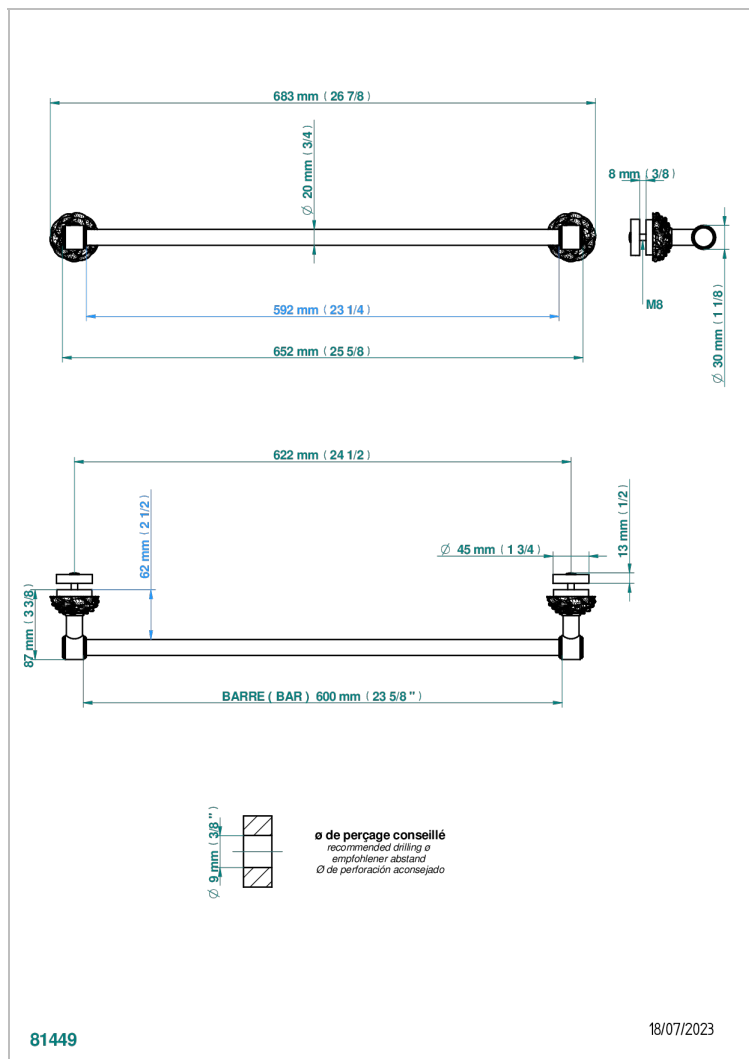

# CAMELIA BLACK CRYSTAL

U5K-514V3

THG<sup>®</sup>  
PARIS

Porte-serviette livré avec 1 barre de lg 600 mm recoupable pour montage sur porte en verre avec 2 rosaces pleines

## ХАРАКТЕРИСТИКИ

- Camélia Black crystal
- Porte-serviette livré avec 1 barre de lg 600 mm recoupable pour montage sur porte en verre avec 2 rosaces pleines