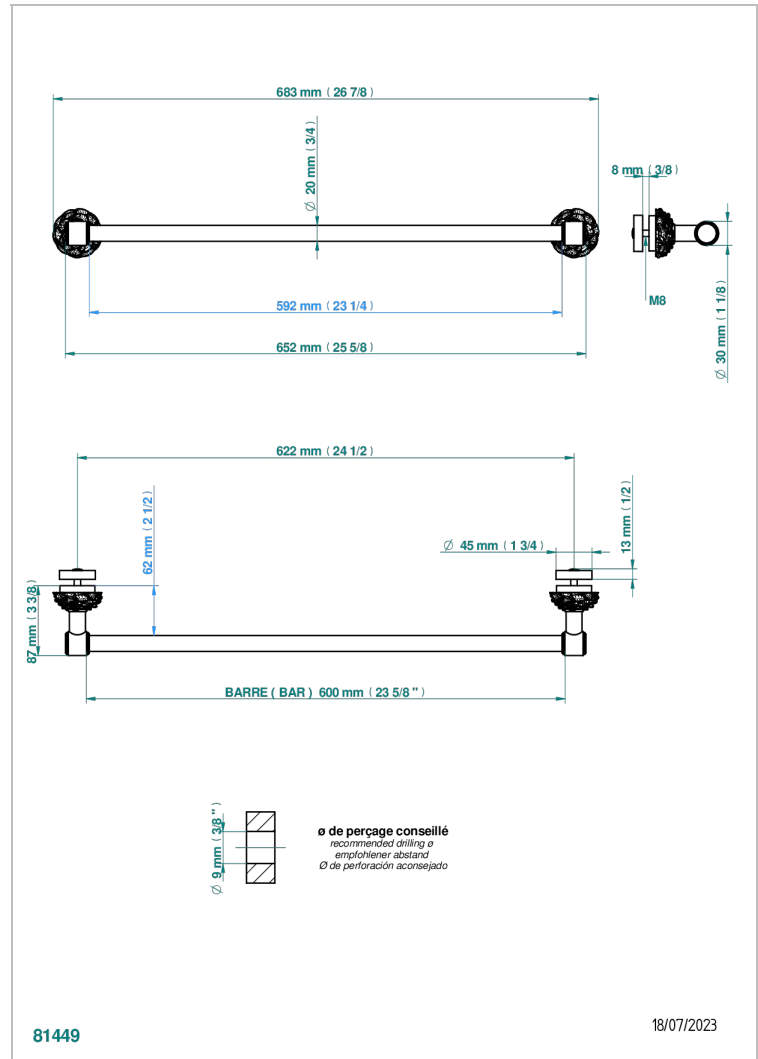

CAMELIA CRISTAL NOIR

U5K-514V3

THG[®]
PARIS

Porte-serviette livré avec 1 barre de lg 600 mm recoupable pour montage sur porte en verre avec 2 rosaces pleines

CARACTÉRISTIQUES

- Camélia Cristal noir
- Porte-serviette livré avec 1 barre de lg 600 mm recoupable pour montage sur porte en verre avec 2 rosaces pleines