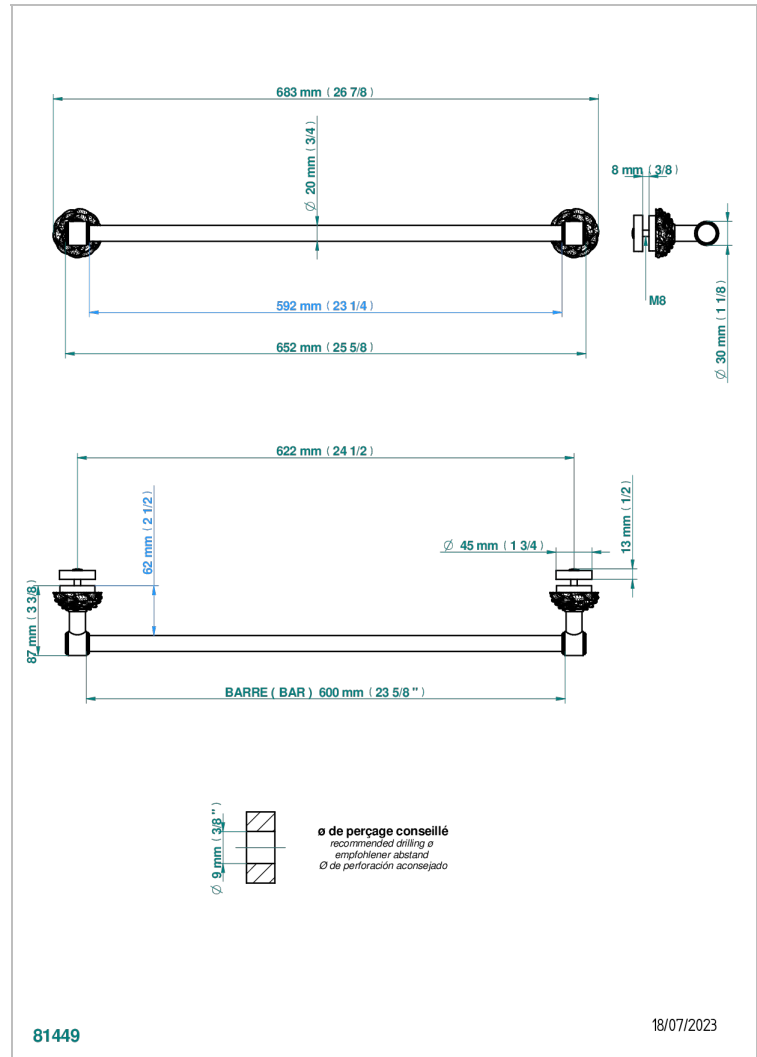

# CAMELIA, KRISTALL SCHWARZ

U5K-514V3

THG<sup>®</sup>  
PARIS

Porte-serviette livré avec 1 barre de lg 600 mm recoupable pour montage sur porte en verre avec 2 rosaces pleines

## EIGENSCHAFTEN

- Camélia, Kristall schwarz
- Porte-serviette livré avec 1 barre de lg 600 mm recoupable pour montage sur porte en verre avec 2 rosaces pleines