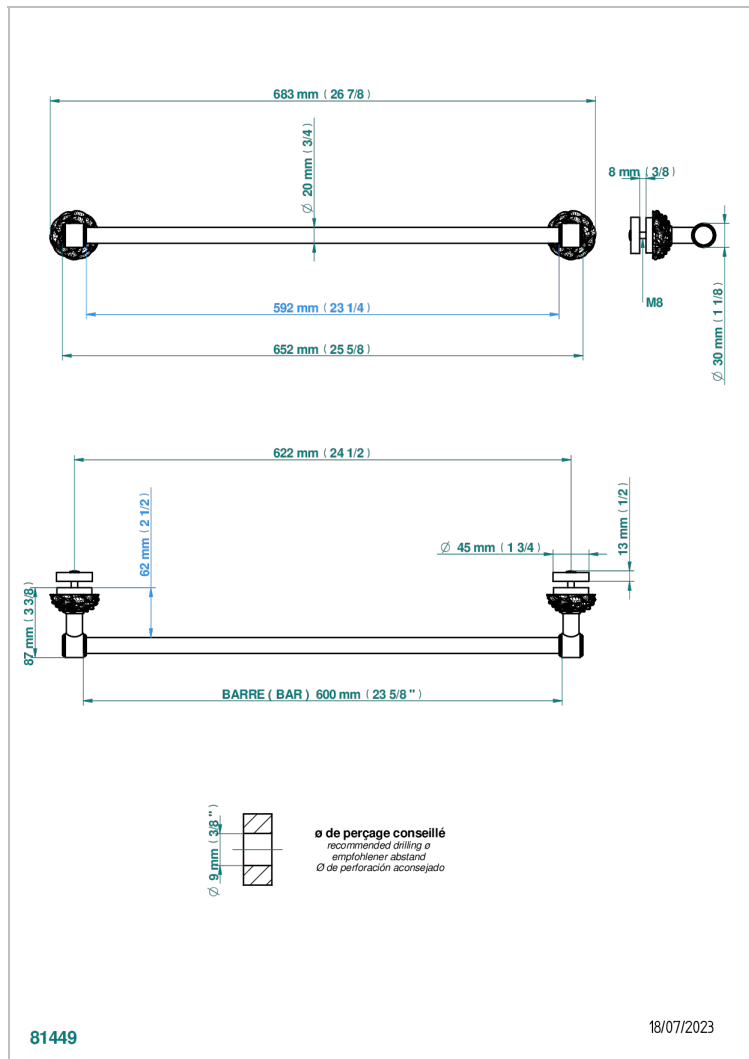

CAMELIA BLACK CRYSTAL

U5K-514V3

THG
PARIS

Porte-serviette livré avec 1 barre de lg 600 mm recoupable pour montage sur porte en verre avec 2 rosaces pleines

特色

- Camélia Black crystal
- Porte-serviette livré avec 1 barre de lg 600 mm recoupable pour montage sur porte en verre avec 2 rosaces pleines