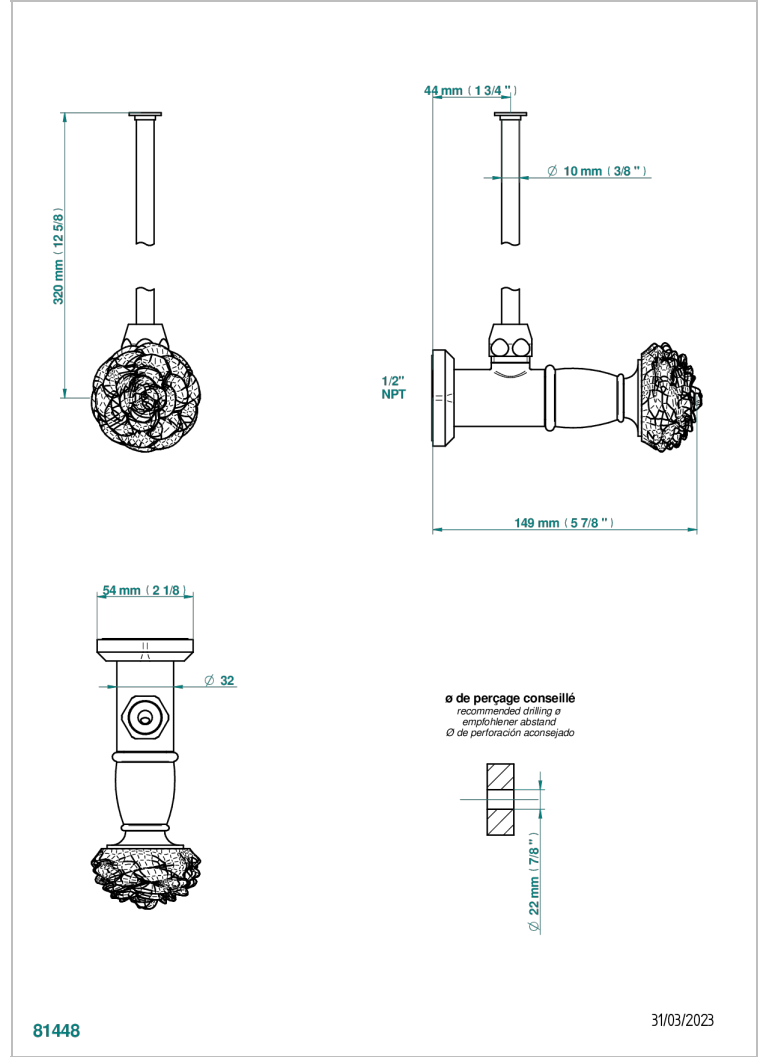

CAMELIA CRISTAL CLAIR

U5L-181/SWC

Robinet de réglage jonction femelle avec tube de 50 cm et sachet d'adaptateur, rosace et croisillon de style standard américain pour wc

THG[®]
PARIS

CARACTÉRISTIQUES

- Camélia Cristal clair
- Robinet de réglage jonction femelle avec tube de 50 cm et sachet d'adaptateur, rosace et croisillon de style standard américain pour wc

FINITIONS DISPONIBLES

Chromé - A02
Chromé mat - C02
Doré brillant - F01
Doré mat - F07
Nickel brillant - B01
Nickel mat - C01

Noir mat céramique - D30
Or pâle mat - F31
Pvd blush - H62
Pvd blush mat - H60
Pvd couleur bronze brown - F33
Pvd couleur bronze brown - mat - F34