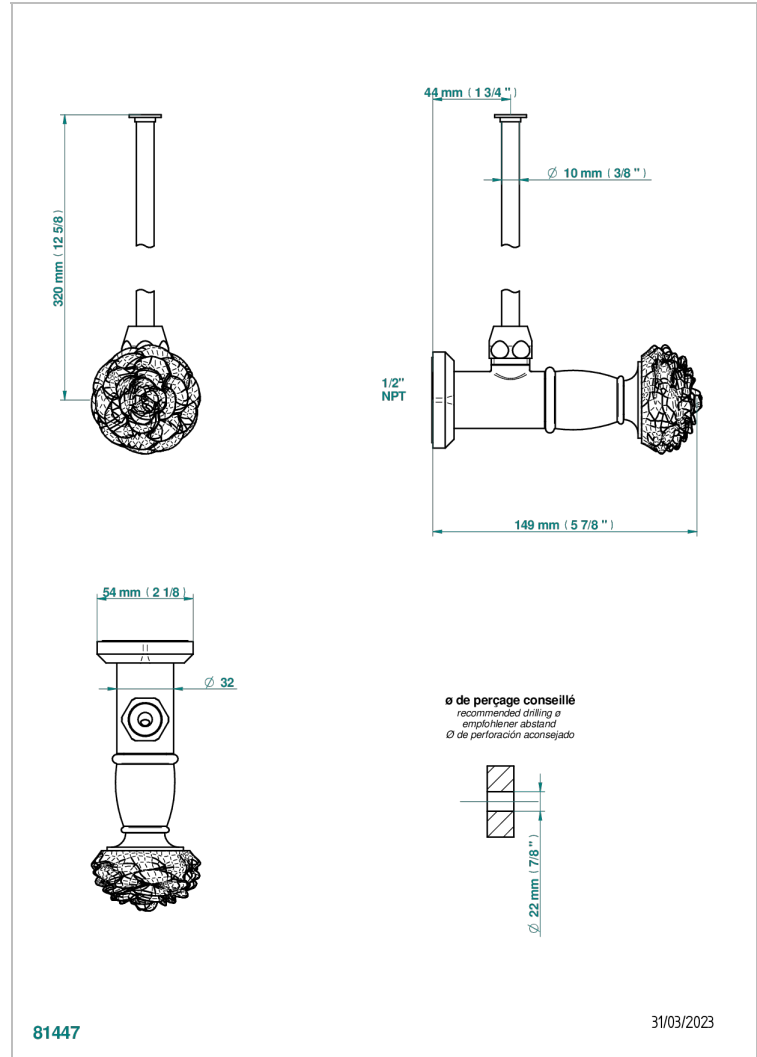

CAMELIA CRISTAL NOIR

U5K-181/SWC

Robinet de réglage jonction femelle avec tube de 50 cm et sachet d'adaptateur, rosace et croisillon de style standard américain pour wc

THG[®]
PARIS

CARACTÉRISTIQUES

- Camélia Cristal noir
- Robinet de réglage jonction femelle avec tube de 50 cm et sachet d'adaptateur, rosace et croisillon de style standard américain pour wc