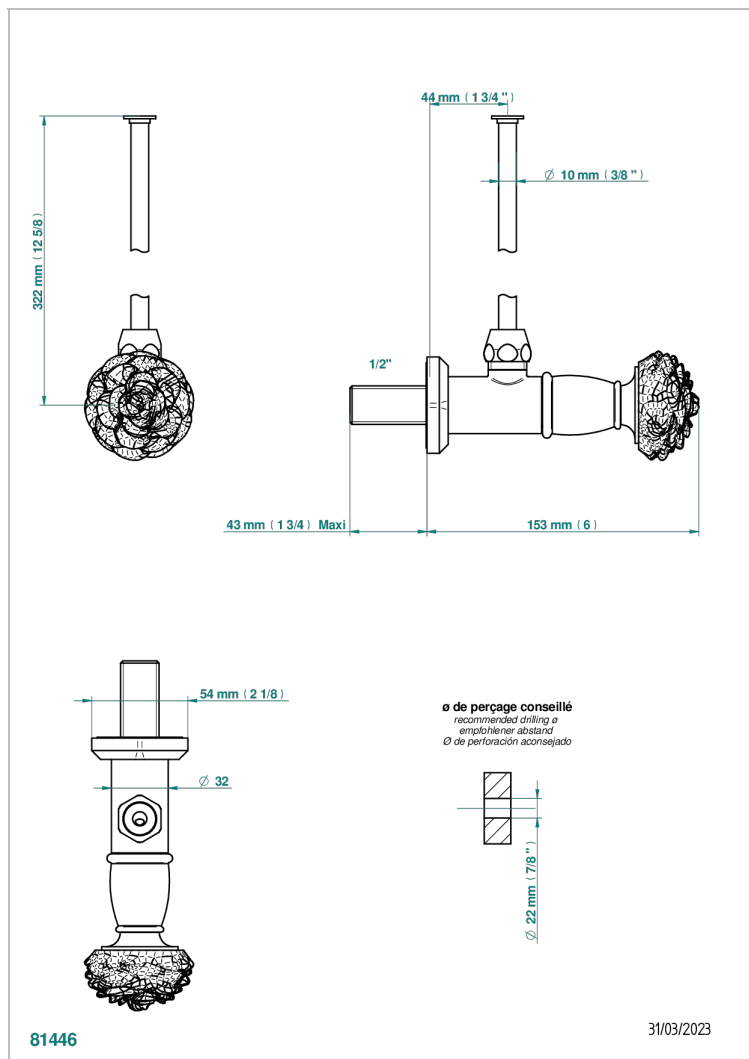

CAMELIA CRISTAL CLAIR

U5L-181/S

Robinet de réglage 1/2" avec tube de 30 cm, adapté au style

THG[®]
PARIS

CARACTÉRISTIQUES

- Camélia Cristal clair
- Robinet de réglage 1/2" avec tube de 30 cm, adapté au style