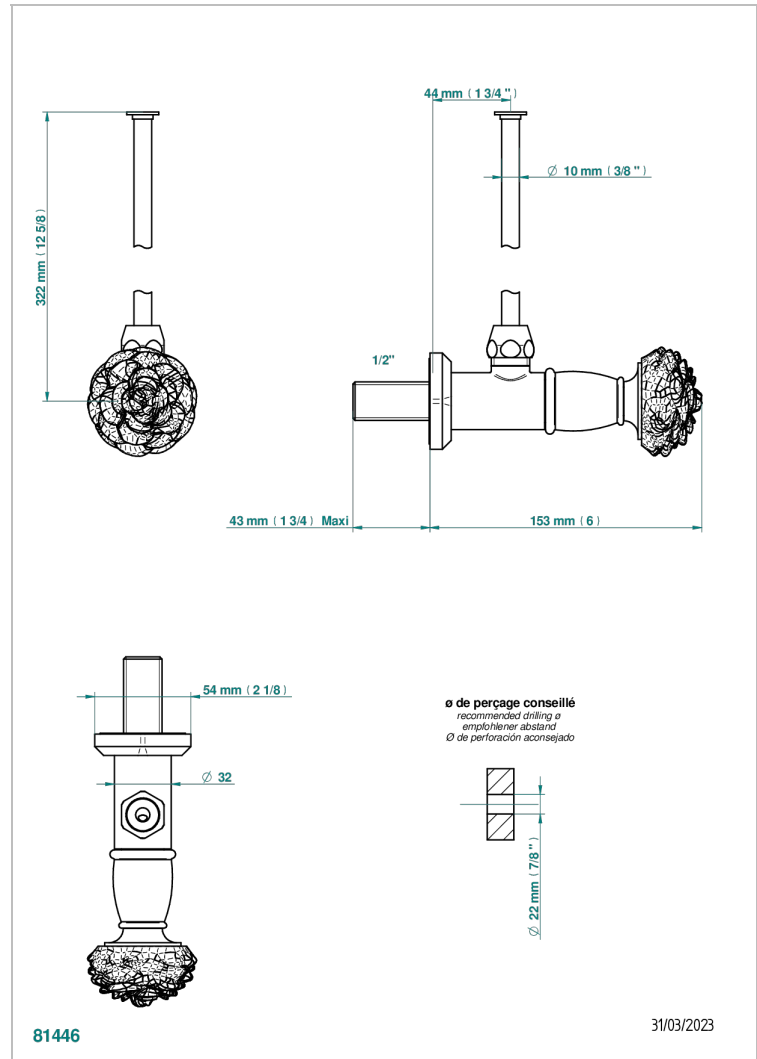

# CAMELIA, KRISTALL KLAR

U5L-181/S

Eckventil 1/2" mit Schubrosette und 30 cm Kupferrohr

THG<sup>®</sup>  
PARIS

## EIGENSCHAFTEN

- Camélia, Kristall klar
- Eckventil 1/2" mit Schubrosette und 30 cm Kupferrohr