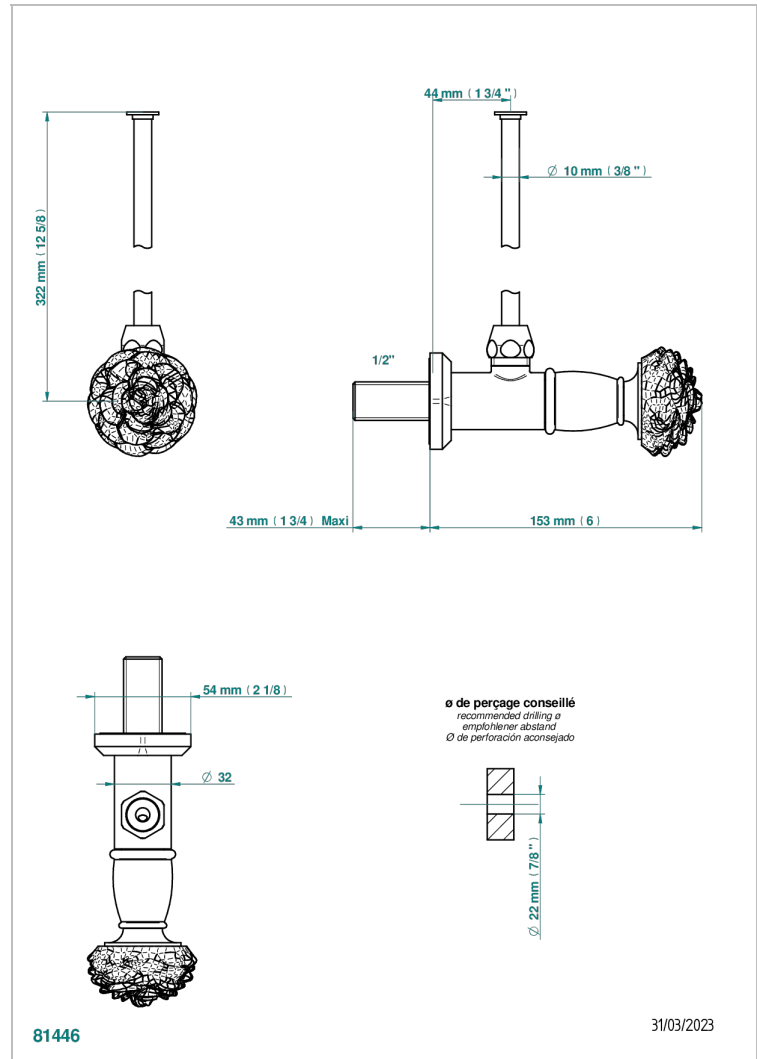

CAMELIA CRISTAL CLAIR

U5L-181/S

Robinet de réglage 1/2" avec tube de 30 cm, adapté au style

THG[®]
PARIS

CARACTÉRISTIQUES

- Camélia Cristal clair
- Robinet de réglage 1/2" avec tube de 30 cm, adapté au style