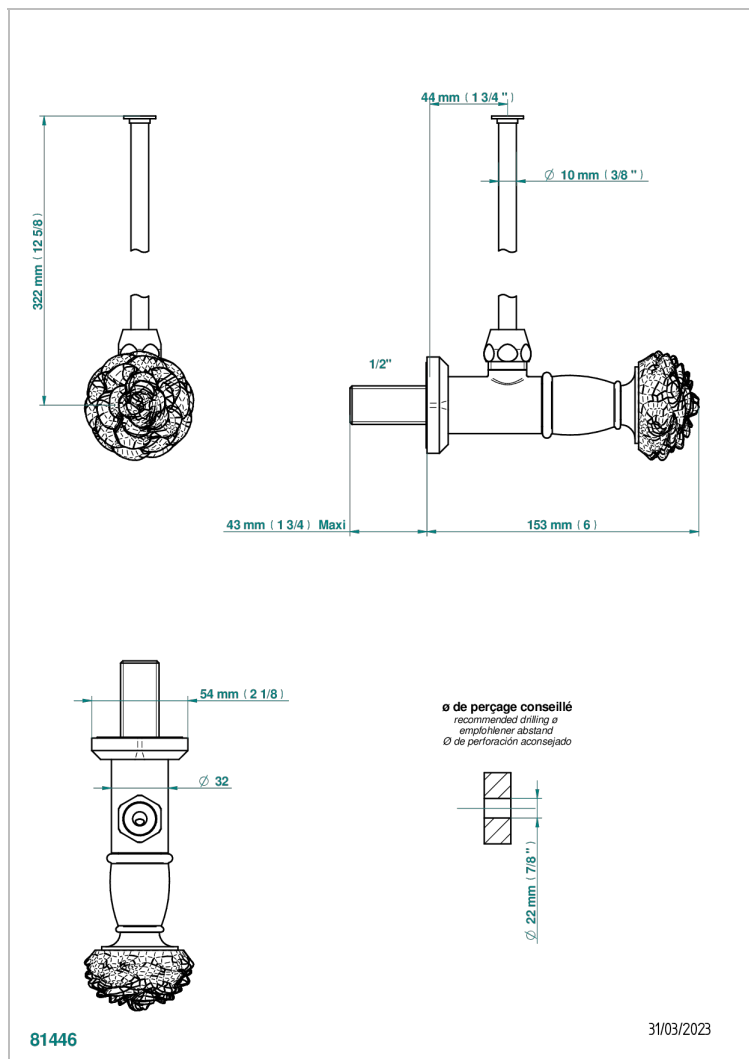

CAMELIA CRISTAL CLARO

U5L-181/S

Llave de escuadra 1/2" con tubo de 30 cm con mando de estilo

THG[®]
PARIS

CARACTERÍSTICAS

- Camélia cristal claro
- Llave de escuadra 1/2" con tubo de 30 cm con mando de estilo