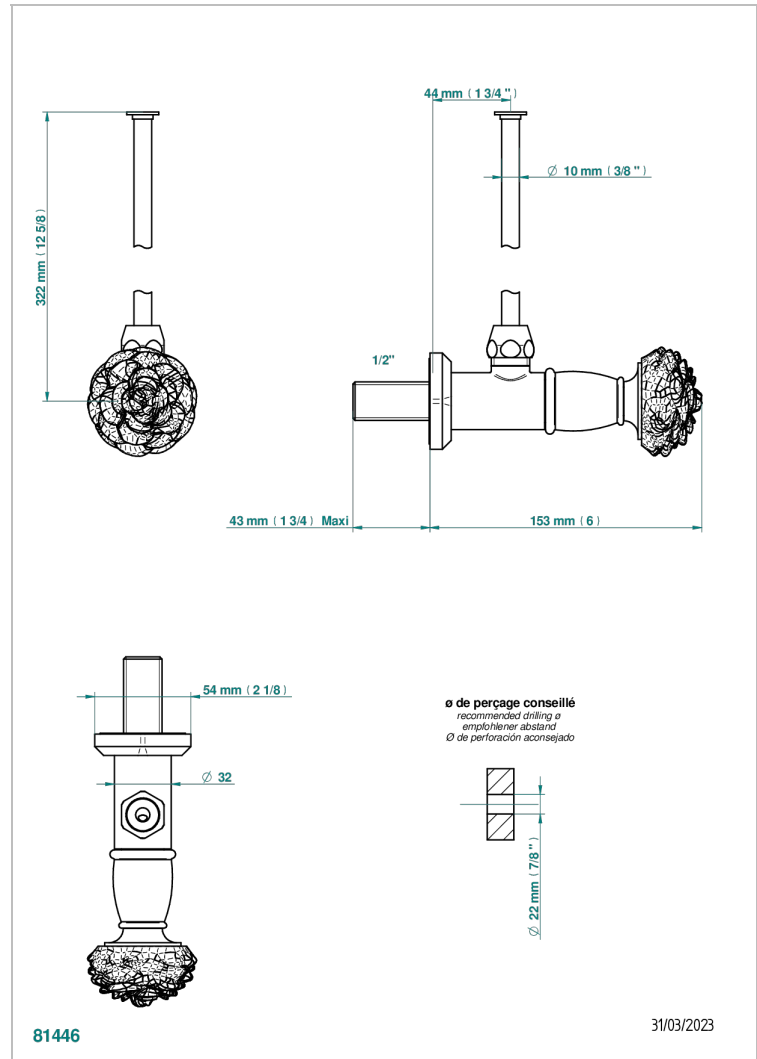

# CAMELIA, KRISTALL KLAR

U5L-181/S

Eckventil 1/2" mit Schubrosette und 30 cm Kupferrohr

THG  
PARIS

## EIGENSCHAFTEN

- Camélia, Kristall klar
- Eckventil 1/2" mit Schubrosette und 30 cm Kupferrohr