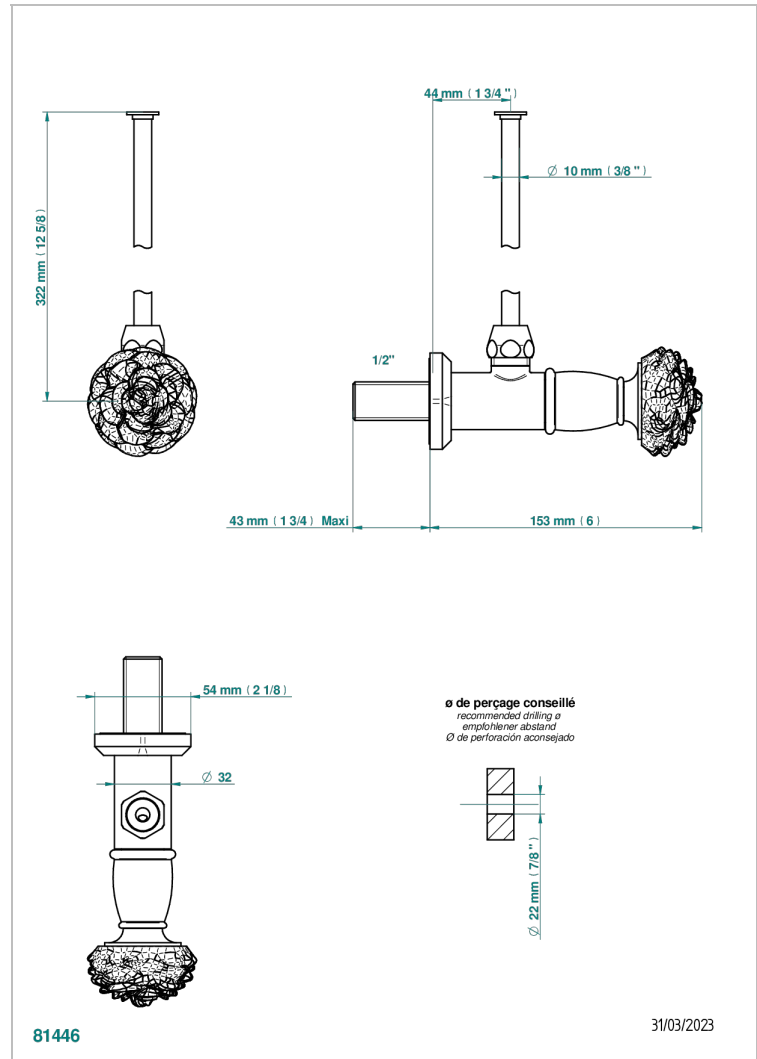

CAMELIA CLEAR CRYSTAL

U5L-181/S

1/2"可调节龙头，30厘米管道，适应任何风格

THG[®]
PARIS

特色

- Camélia Clear crystal
- 1/2"可调节龙头，30厘米管道，适应任何风格

可选饰面

Black ceram - D30
Blush PVD - H62
Graphite PVD - H64
Matt Umber PVD - H67
Matt blush PVD - H60
Matt graphite PVD - H65