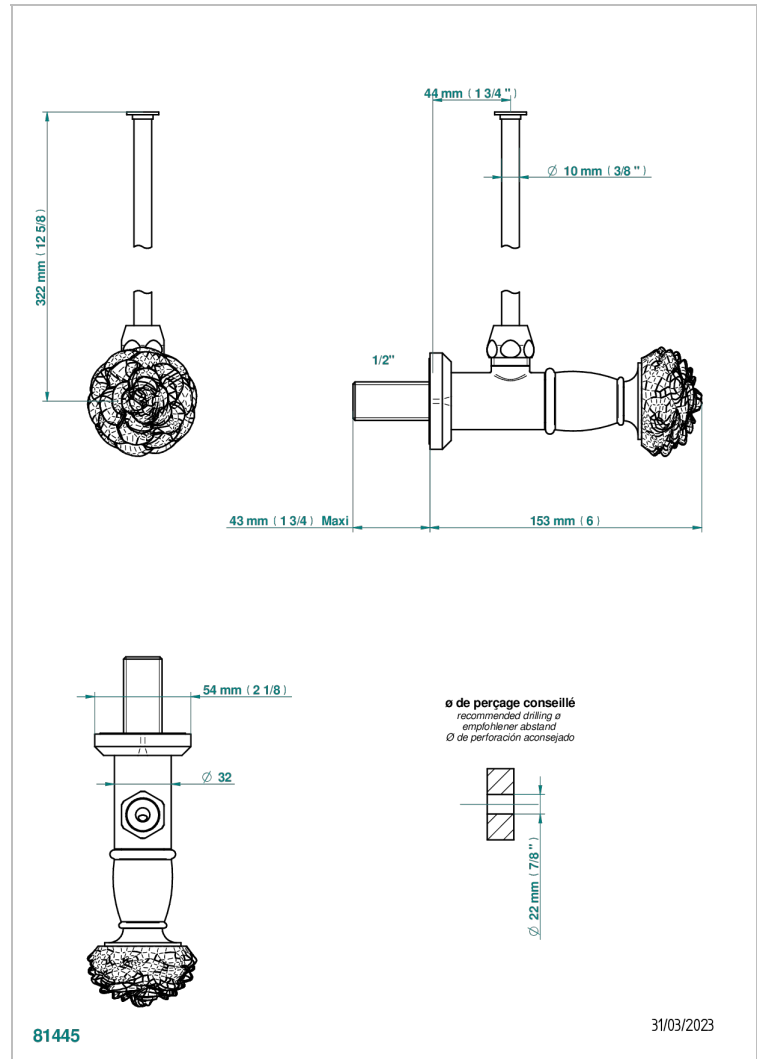

CAMELIA CRISTAL NOIR

U5K-181/S

Robinet de réglage 1/2" avec tube de 30 cm, adapté au style

THG[®]
PARIS

CARACTÉRISTIQUES

- Camélia Cristal noir
- Robinet de réglage 1/2" avec tube de 30 cm, adapté au style