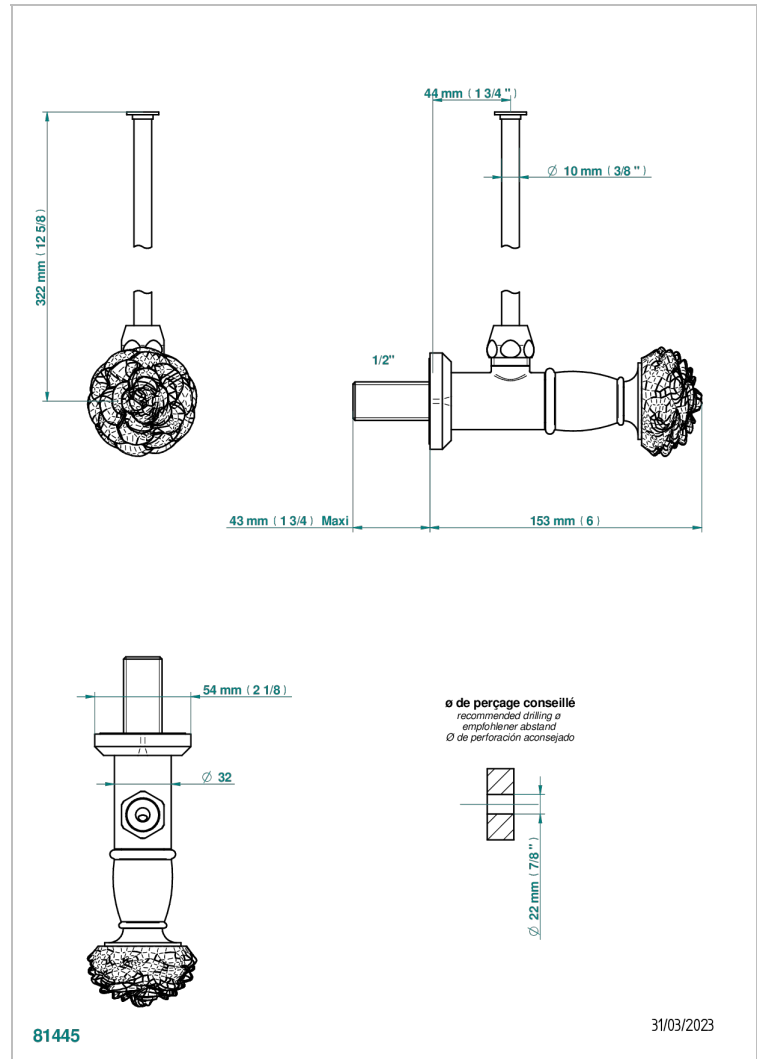

CAMELIA, KRISTALL SCHWARZ

U5K-181/S

Eckventil 1/2" mit Schubrosette und 30 cm Kupferrohr

THG[®]
PARIS

EIGENSCHAFTEN

- Camélia, Kristall schwarz
- Eckventil 1/2" mit Schubrosette und 30 cm Kupferrohr

VERFÜGBARE OBERFLÄCHEN