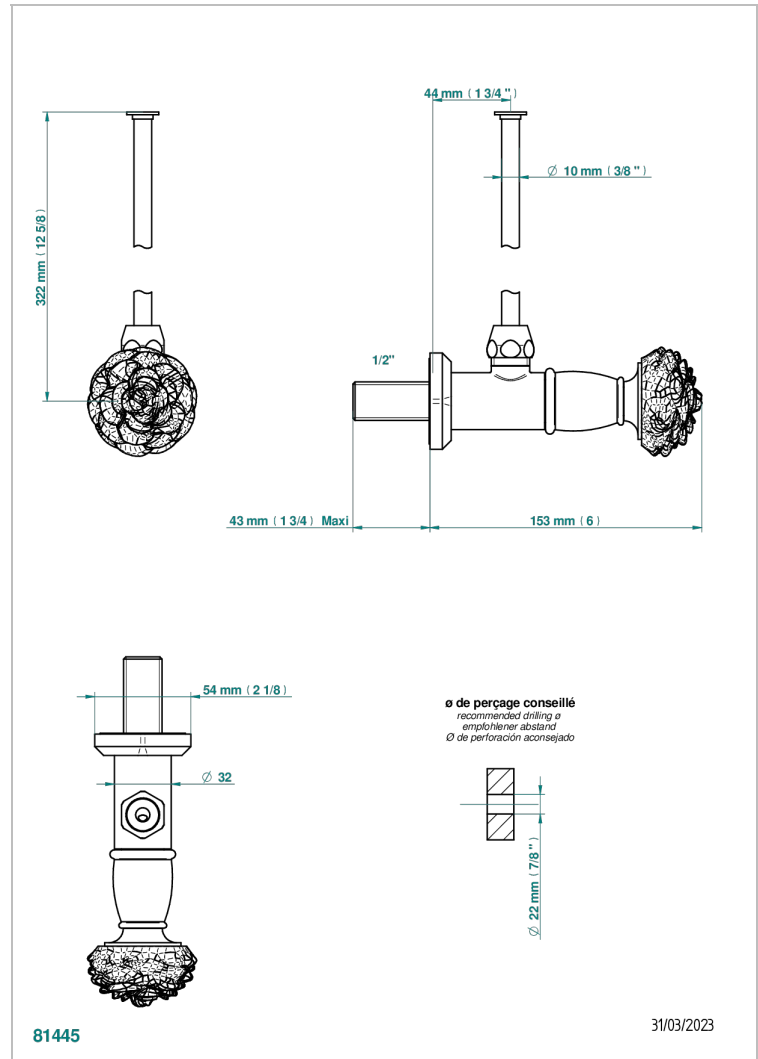

CAMELIA CRISTAL NOIR

U5K-181/S

Robinet de réglage 1/2" avec tube de 30 cm, adapté au style

THG[®]
PARIS

CARACTÉRISTIQUES

- Camélia Cristal noir
- Robinet de réglage 1/2" avec tube de 30 cm, adapté au style