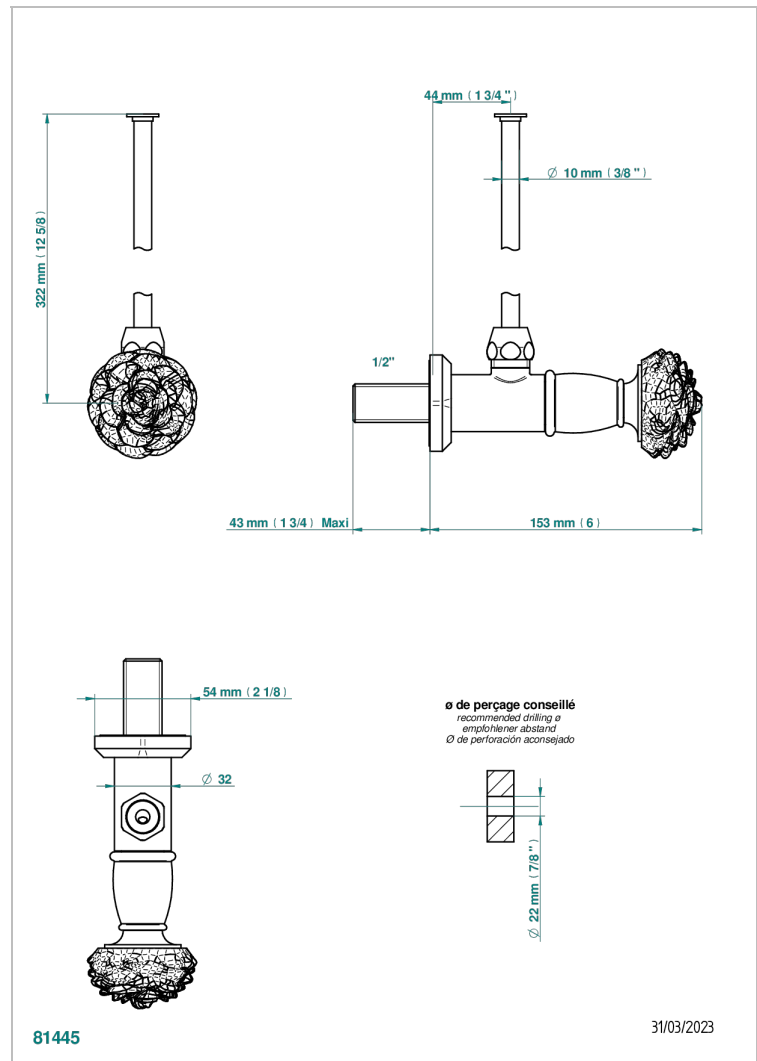

# CAMELIA, KRISTALL SCHWARZ

U5K-181/S

Eckventil 1/2" mit Schubrosette und 30 cm Kupferrohr

THG<sup>®</sup>  
PARIS

## EIGENSCHAFTEN

- Camélia, Kristall schwarz
- Eckventil 1/2" mit Schubrosette und 30 cm Kupferrohr