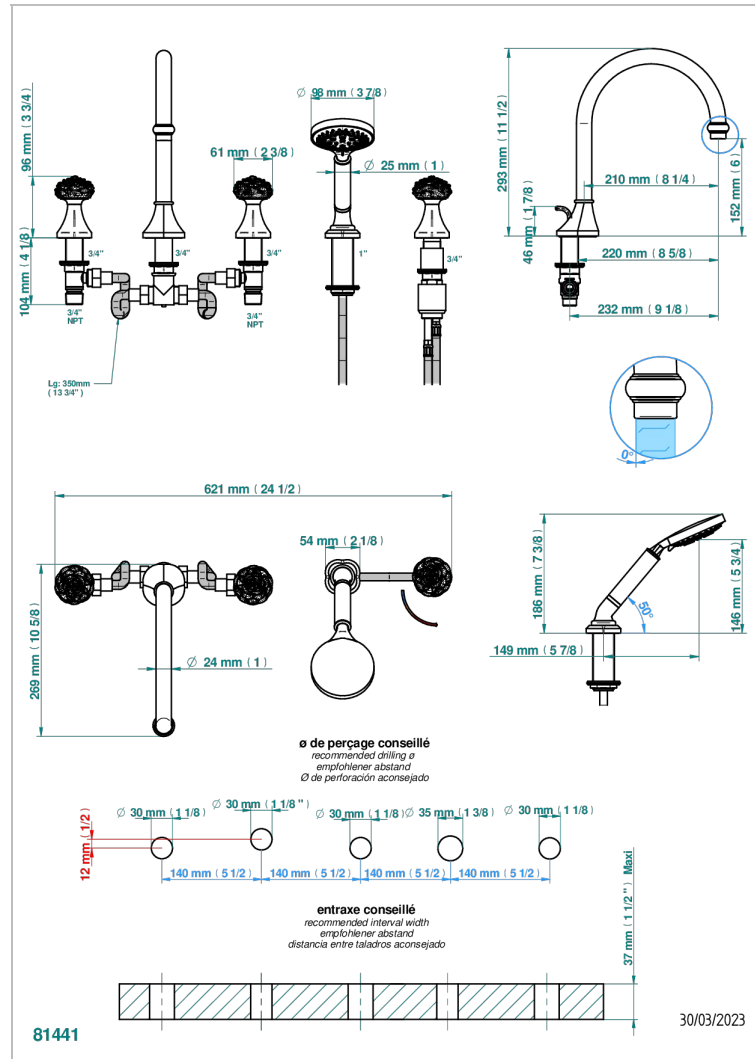

CAMELIA CRISTAL CLAIR

U5L-1132SG

THG[®]
PARIS

Bain douche 5 trous avec bec super goliath, 2 côtés sur gorge 3/4", et douchette sur gorge alimentée par mitigeur à cartouche progressive

CARACTÉRISTIQUES

- Camélia Cristal clair
- Bain douche 5 trous avec bec super goliath, 2 côtés sur gorge 3/4", et douchette sur gorge alimentée par mitigeur à cartouche progressive

FINITIONS DISPONIBLES

Chromé - A02	Noir mat céramique - D30	Pvd couleur doré - H52	Pvd graphite - H64
Chromé mat - C02	Or pâle mat - F31	Pvd couleur doré mat - H53	Pvd graphite mat - H65
Doré brillant - F01	Pvd blush - H62	Pvd couleur laiton - H49	Pvd umber - H66
Doré mat - F07	Pvd blush mat - H60	Pvd couleur laiton mat - H50	Pvd umber mat - H67
Nickel brillant - B01	Pvd couleur bronze brown - F33	Pvd couleur nickel - H55	Vieux nickel - H28
Nickel mat - C01	Pvd couleur bronze brown - mat - F34	Pvd couleur nickel mat - H56	