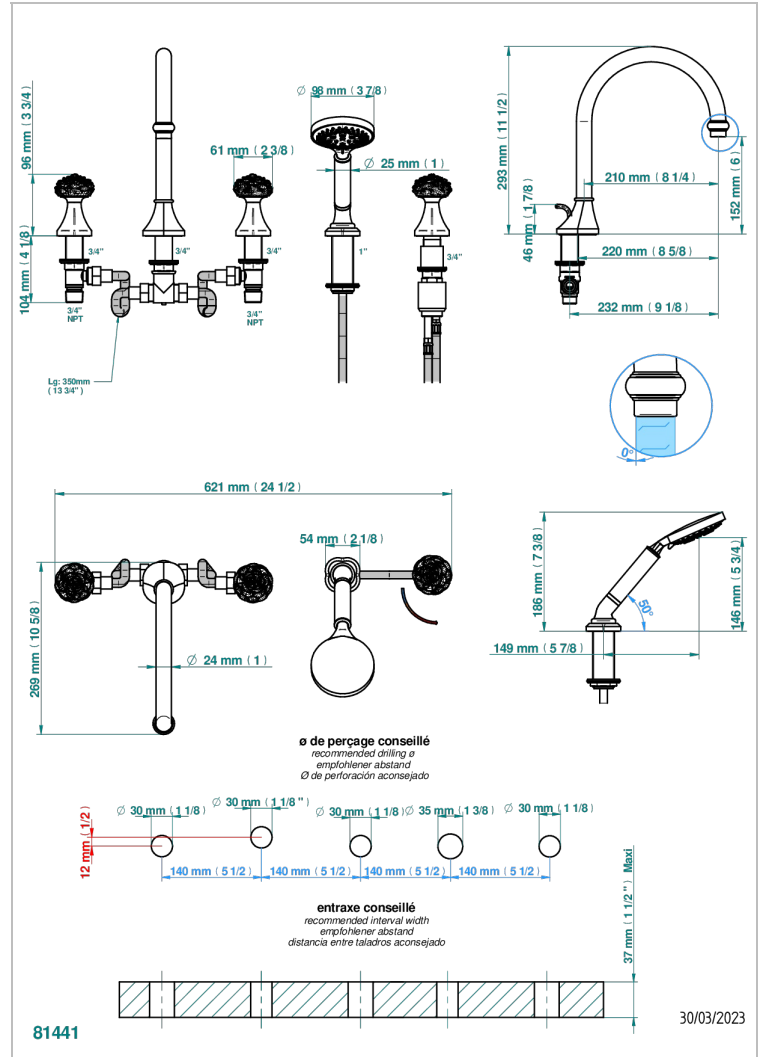

CAMELIA CRISTAL CLARO

U5L-1132SG

THG®
PARIS

Bateria baño/ducha para encimera con caño super goliath, 2 llaves de paso de 3/4", y una teleducha con un monomando de peluquería con cartucho progresivo

CARACTERÍSTICAS

- Camélia cristal claro
- Bateria baño/ducha para encimera con caño super goliath, 2 llaves de paso de 3/4", y una teleducha con un monomando de peluquería con cartucho progresivo

ACABADOS DISPONIBLES

Cerámica negra mate - D30
Cromo - A02
Cromo mate - C02
Dorado - F01
Dorado mate - F07
Dorado pálido mate (sin barniz) - F31

Níquel - B01
Níquel mate - C01
Níquel viejo - H28
Pvd blush - H62
Pvd blush mate - H60
Pvd color latón - H49

Pvd color latón mate - H50
Pvd color níquel - H55
Pvd color níquel mate - H56
Pvd color oro - H52
Pvd color oro mate - H53
Pvd grafito - H64