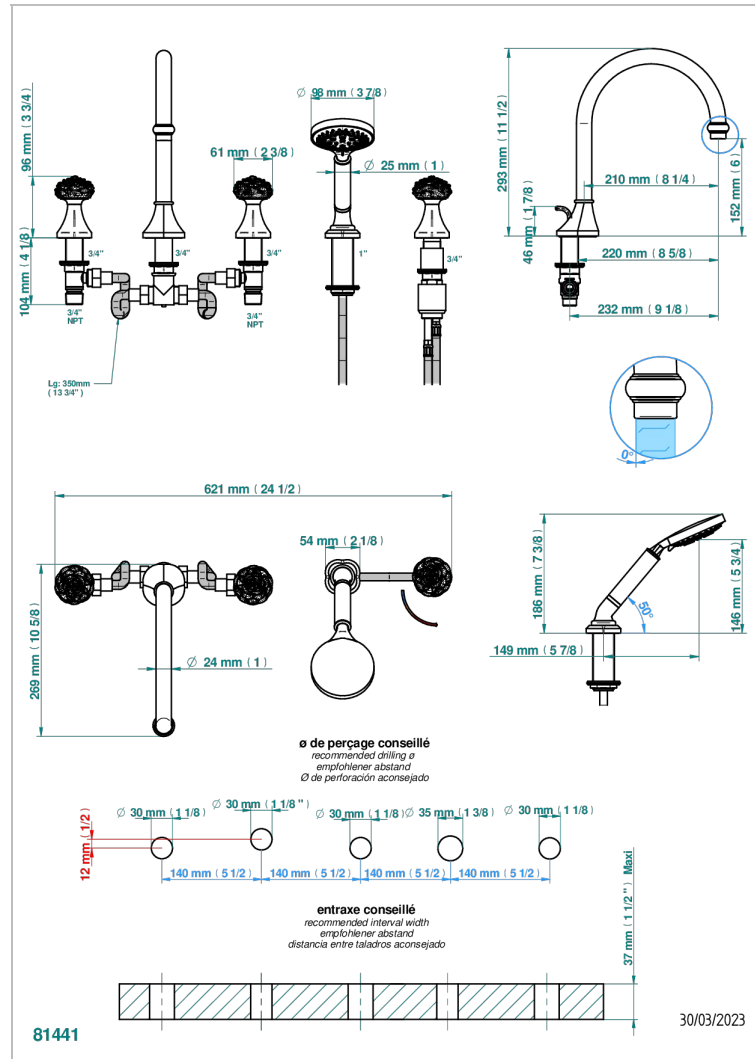

# CAMELIA, KRISTALL KLAR

U5L-1132SG

THG<sup>®</sup>  
PARIS

Wannen Batterie mit Einhandmischer Wannenkombination mit Super goliath Einlauf , 2 x Einbau-Ventile DN 20, Einloch-Einhandmischer mit ausziehbare Brausegarntur

## EIGENSCHAFTEN

- Camélia, Kristall klar
- Wannen Batterie mit Einhandmischer Wannenkombination mit Super goliath Einlauf , 2 x Einbau-Ventile DN 20, Einloch-Einhandmischer mit ausziehbare Brausegarntur

## VERFÜGBARE OBERFLÄCHEN

Altnickel - H28  
Blassgold matt unlackiert - F31  
Chrom - A02  
Chrom matt - C02  
Gold - F01  
Gold matt - F07

Mattschwarz keramik - D30  
Nickel matt - C01  
Pvd blush - H62  
Pvd blush matt - H60  
Pvd bronze braun - F33  
Pvd bronze braun matt - F34