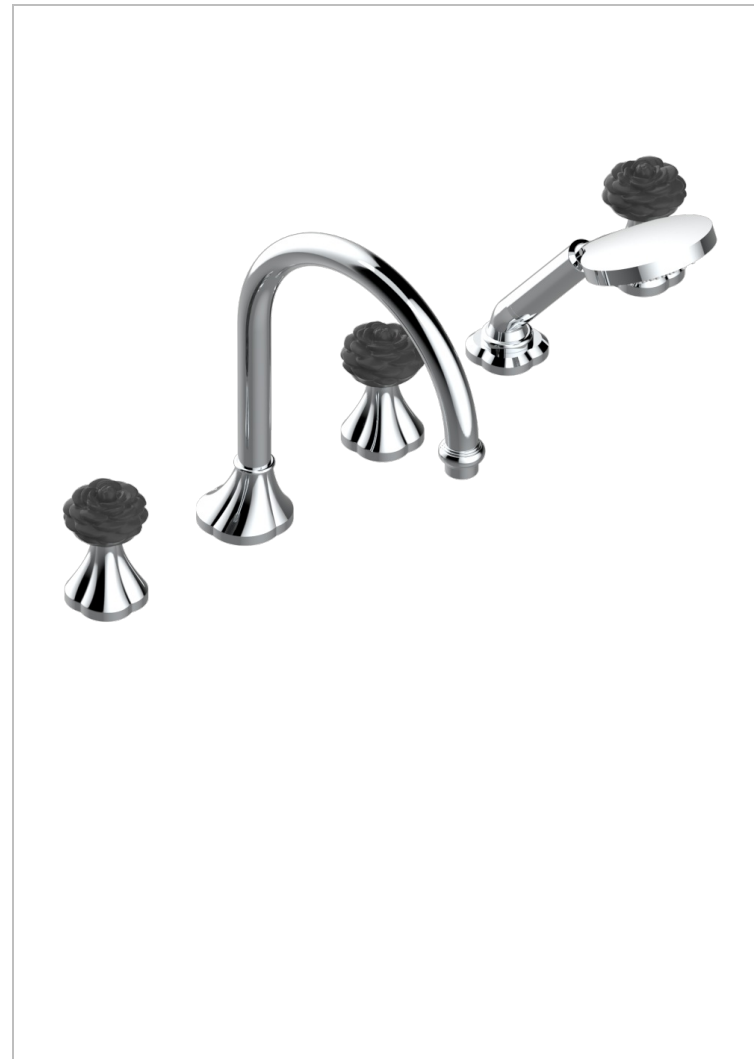

CAMELIA CRISTAL NOIR

U5K-1132SGUS

THG[®]
PARIS

Bain douche 5 trous avec bec super goliath, 2 côtés sur gorge 3/4", et douchette sur gorge alimentée par mitigeur à cartouche progressive, standard américain

CARACTÉRISTIQUES

- Camélia Cristal noir
- Bain douche 5 trous avec bec super goliath, 2 côtés sur gorge 3/4", et douchette sur gorge alimentée par mitigeur à cartouche progressive, standard américain

FINITIONS DISPONIBLES

Chromé - A02
 Chromé mat - C02
 Doré brillant - F01
 Doré mat - F07
 Nickel brillant - B01
 Nickel mat - C01

Noir mat céramique - D30
 Or pâle mat - F31
 Pvd blush - H62
 Pvd blush mat - H60
 Pvd couleur bronze brown - F33
 Pvd couleur bronze brown - mat - F34