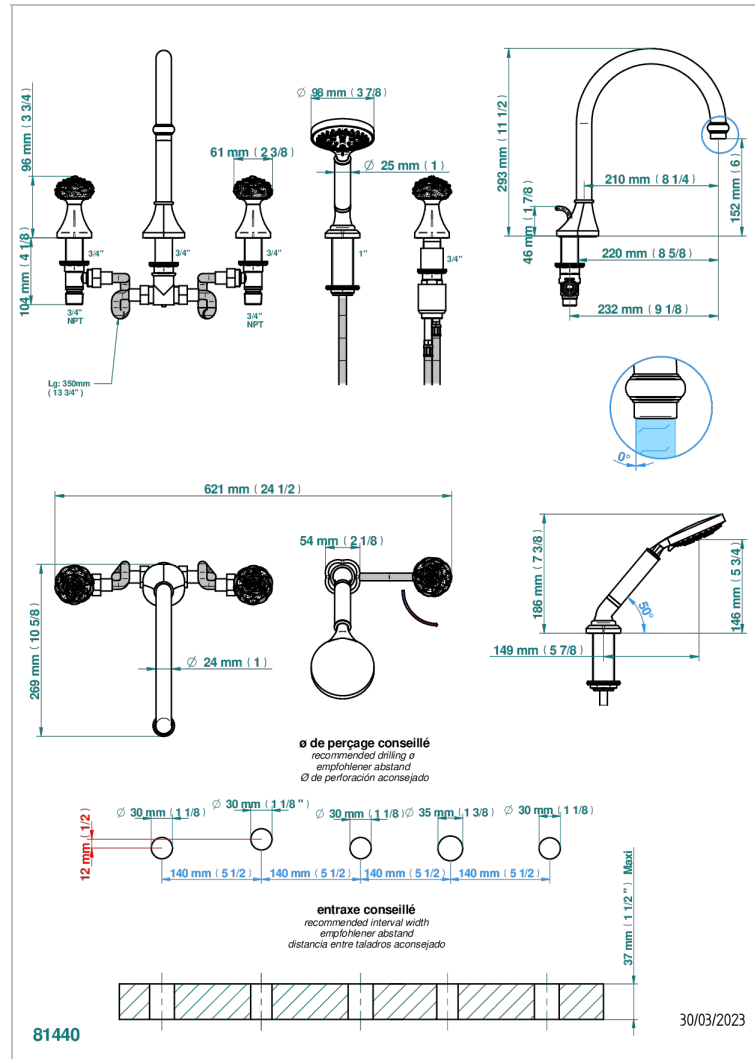

CAMELIA CRISTAL NOIR

U5K-1132SGUS

THG[®]
PARIS

Bain douche 5 trous avec bec super goliath, 2 côtés sur gorge 3/4", et douchette sur gorge alimentée par mitigeur à cartouche progressive, standard américain

CARACTÉRISTIQUES

- Camélia Cristal noir
- Bain douche 5 trous avec bec super goliath, 2 côtés sur gorge 3/4", et douchette sur gorge alimentée par mitigeur à cartouche progressive, standard américain

FINITIONS DISPONIBLES

Pvd couleur doré - H52
 Pvd couleur doré mat - H53
 Pvd couleur laiton - H49
 Pvd couleur laiton mat - H50
 Pvd couleur nickel - H55
 Pvd couleur nickel mat - H56

Pvd graphite - H64
 Pvd graphite mat - H65
 Pvd umber - H66
 Pvd umber mat - H67
 Vieux nickel - H28