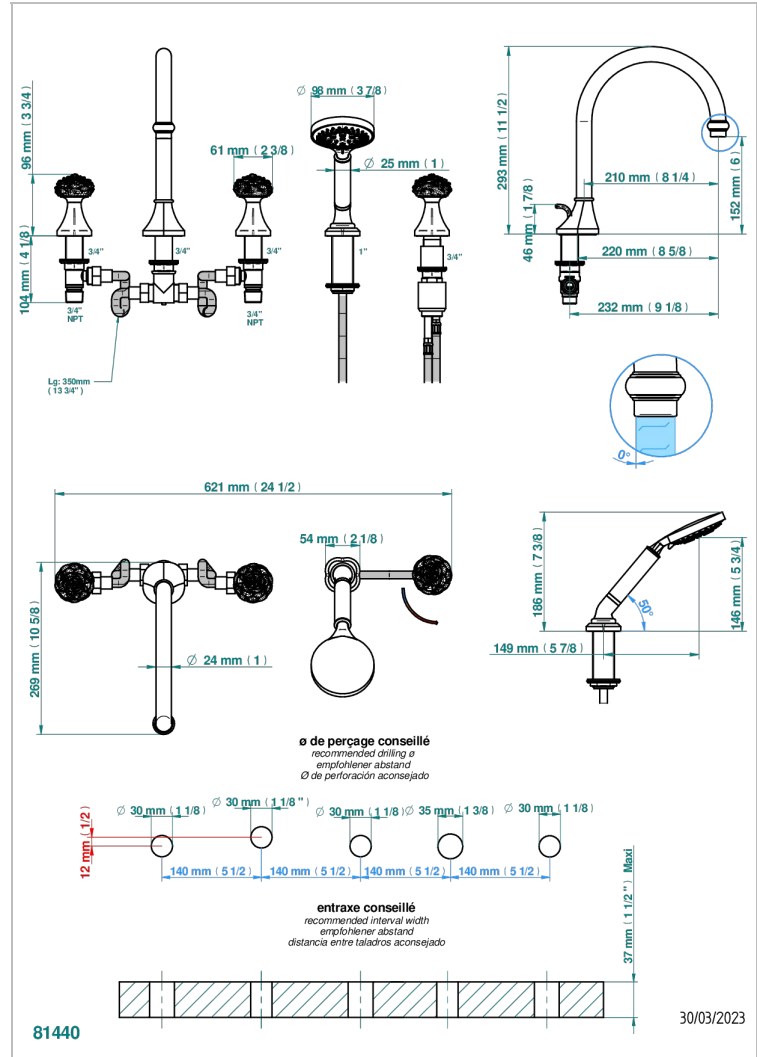

CAMELIA CRISTAL NOIR

U5K-1132SG

THG[®]
PARIS

Bain douche 5 trous avec bec super goliath, 2 côtés sur gorge 3/4", et douchette sur gorge alimentée par mitigeur à cartouche progressive

CARACTÉRISTIQUES

- Camélia Cristal noir
- Bain douche 5 trous avec bec super goliath, 2 côtés sur gorge 3/4", et douchette sur gorge alimentée par mitigeur à cartouche progressive

FINITIONS DISPONIBLES

- | | | | |
|-----------------------|--------------------------------------|------------------------------|------------------------|
| Chromé - A02 | Noir mat céramique - D30 | Pvd couleur doré - H52 | Pvd graphite - H64 |
| Chromé mat - C02 | Or pâle mat - F31 | Pvd couleur doré mat - H53 | Pvd graphite mat - H65 |
| Doré brillant - F01 | Pvd blush - H62 | Pvd couleur laiton - H49 | Pvd umber - H66 |
| Doré mat - F07 | Pvd blush mat - H60 | Pvd couleur laiton mat - H50 | Pvd umber mat - H67 |
| Nickel brillant - B01 | Pvd couleur bronze brown - F33 | Pvd couleur nickel - H55 | Vieux nickel - H28 |
| Nickel mat - C01 | Pvd couleur bronze brown - mat - F34 | Pvd couleur nickel mat - H56 | |