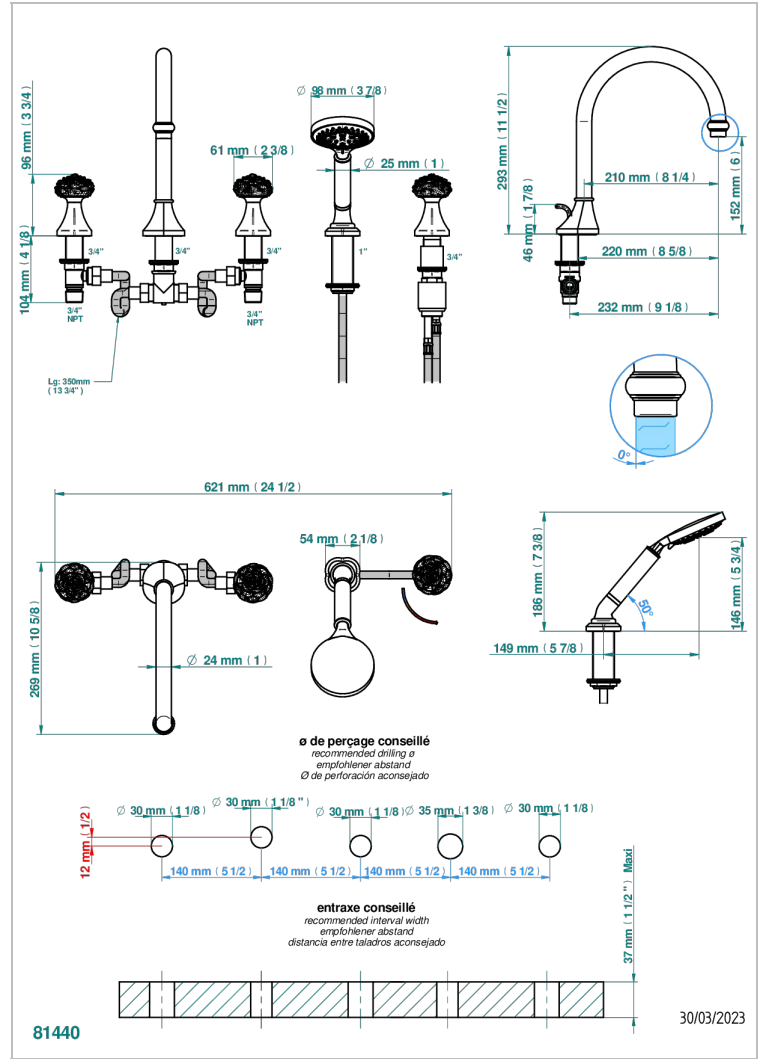

# CAMELIA CRISTAL NOIR

U5K-1132SG

THG<sup>®</sup>  
PARIS

Bain douche 5 trous avec bec super goliath, 2 côtés sur gorge 3/4", et douchette sur gorge alimentée par mitigeur à cartouche progressive

## CARACTÉRISTIQUES

- Camélia Cristal noir
- Bain douche 5 trous avec bec super goliath, 2 côtés sur gorge 3/4", et douchette sur gorge alimentée par mitigeur à cartouche progressive

## FINITIONS DISPONIBLES

- |                       |                                      |                              |                        |
|-----------------------|--------------------------------------|------------------------------|------------------------|
| Chromé - A02          | Noir mat céramique - D30             | Pvd couleur doré - H52       | Pvd graphite - H64     |
| Chromé mat - C02      | Or pâle mat - F31                    | Pvd couleur doré mat - H53   | Pvd graphite mat - H65 |
| Doré brillant - F01   | Pvd blush - H62                      | Pvd couleur laiton - H49     | Pvd umber - H66        |
| Doré mat - F07        | Pvd blush mat - H60                  | Pvd couleur laiton mat - H50 | Pvd umber mat - H67    |
| Nickel brillant - B01 | Pvd couleur bronze brown - F33       | Pvd couleur nickel - H55     | Vieux nickel - H28     |
| Nickel mat - C01      | Pvd couleur bronze brown - mat - F34 | Pvd couleur nickel mat - H56 |                        |