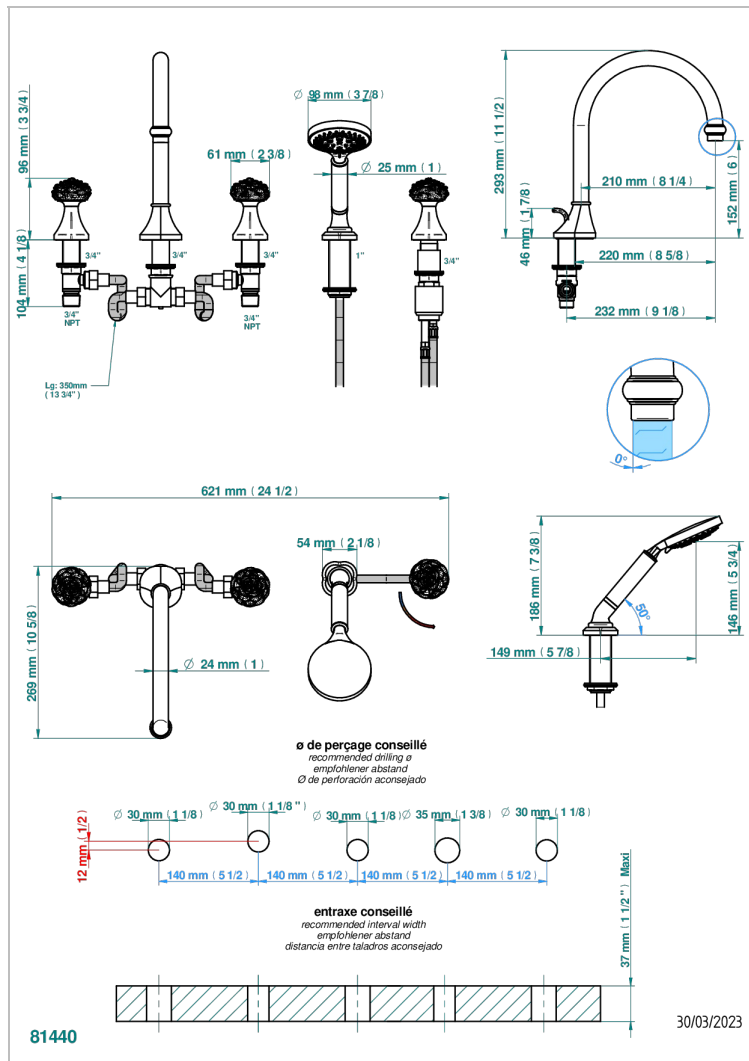

CAMELIA BLACK CRYSTAL

U5K-1132SG

THG[®]
PARIS

Смеситель устанавливаемый на борту ванны на 5 отверстий с душем, керамическим смесителем, 2 вентилями 3/4" и изливом СУПЕР ГОЛИАФ

ХАРАКТЕРИСТИКИ

- Camélia Black crystal
- Смеситель устанавливаемый на борту ванны на 5 отверстий с душем, керамическим смесителем, 2 вентилями 3/4" и изливом СУПЕР ГОЛИАФ

Никель - B01
Покрытие PVD бронза - F33
Покрытие PVD золотистый цвет - H52
Покрытие PVD латунь - H49
Покрытие PVD матовая бронза - F34
Покрытие PVD матовая латунь - H50

Покрытие PVD матовый золотистый - H53
Покрытие PVD матовый никель - H56
Покрытие PVD никель - H55
Состаренный никель - H28
Хром - A02