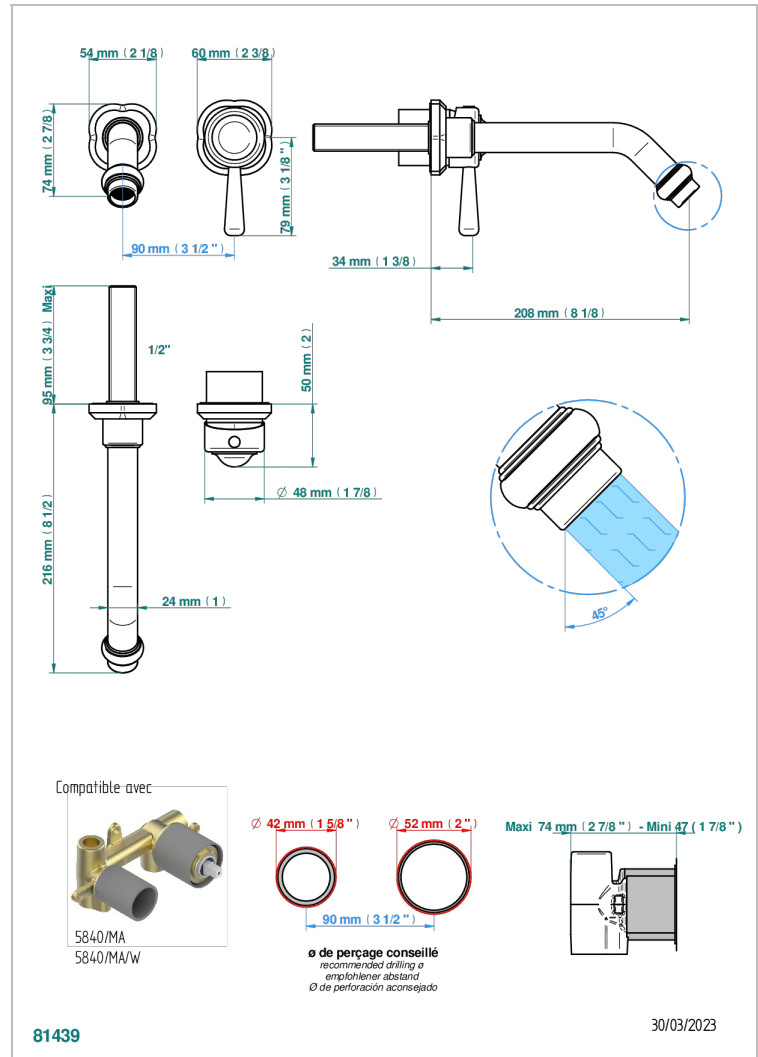

CAMELIA CRISTAL CLAIR

U5L-6541B

THG
PARIS

Garniture pour mitigeur de lavabo mural, à encastrer (2 arrivées 1/2" et 1 sortie 1/2") avec bec

CARACTÉRISTIQUES

- Camélia Cristal clair
- Garniture pour mitigeur de lavabo mural, à encastrer (2 arrivées 1/2" et 1 sortie 1/2") avec bec

PRODUITS ASSOCIÉS

- Ref. G00-5840/MAUS Partie à encastrer pour mitigeur mural à encastrer avec sortie F 1/2

FINITIONS DISPONIBLES

Chromé - A02
Chromé mat - C02
Doré brillant - F01
Doré mat - F07
Nickel brillant - B01
Nickel mat - C01