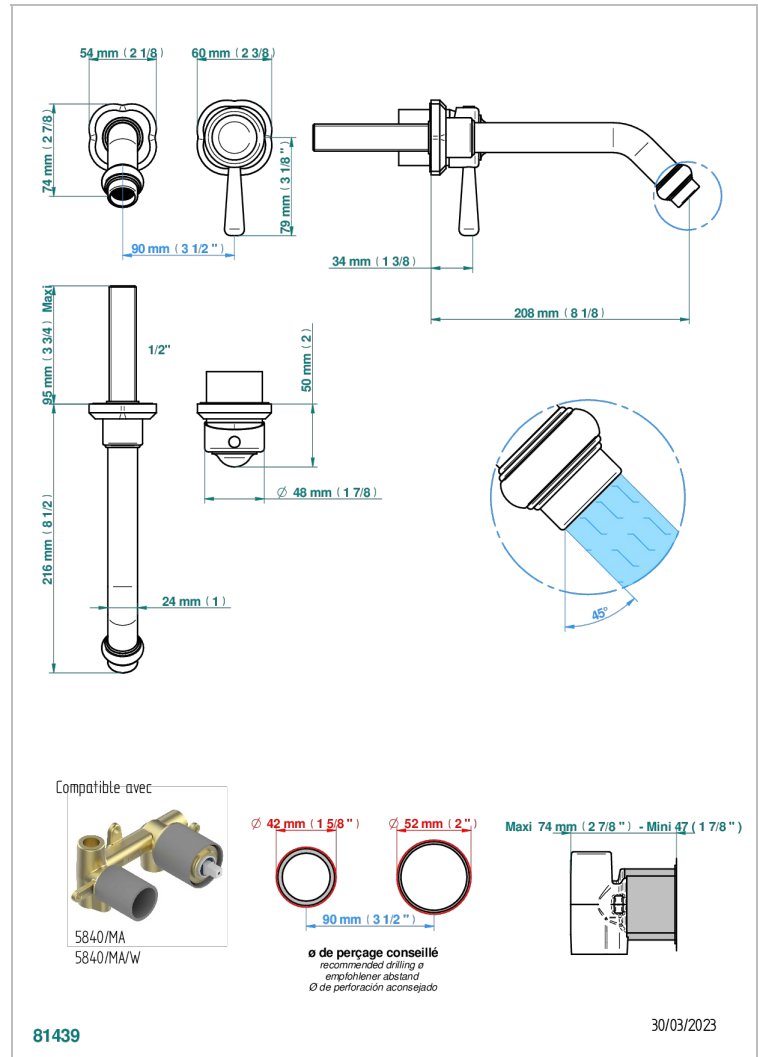

# CAMELIA CRISTAL CLAIR

U5L-6541B

THG  
PARIS

Garniture pour mitigeur de lavabo mural, à encastrer ( 2 arrivées 1/2" et 1 sortie 1/2") avec bec

## CARACTÉRISTIQUES

- Camélia Cristal clair
- Garniture pour mitigeur de lavabo mural, à encastrer ( 2 arrivées 1/2" et 1 sortie 1/2") avec bec

## PRODUITS ASSOCIÉS

- Ref. G00-5840/MA Partie à encastrer pour mitigeur mural à encastrer avec sortie F 1/2