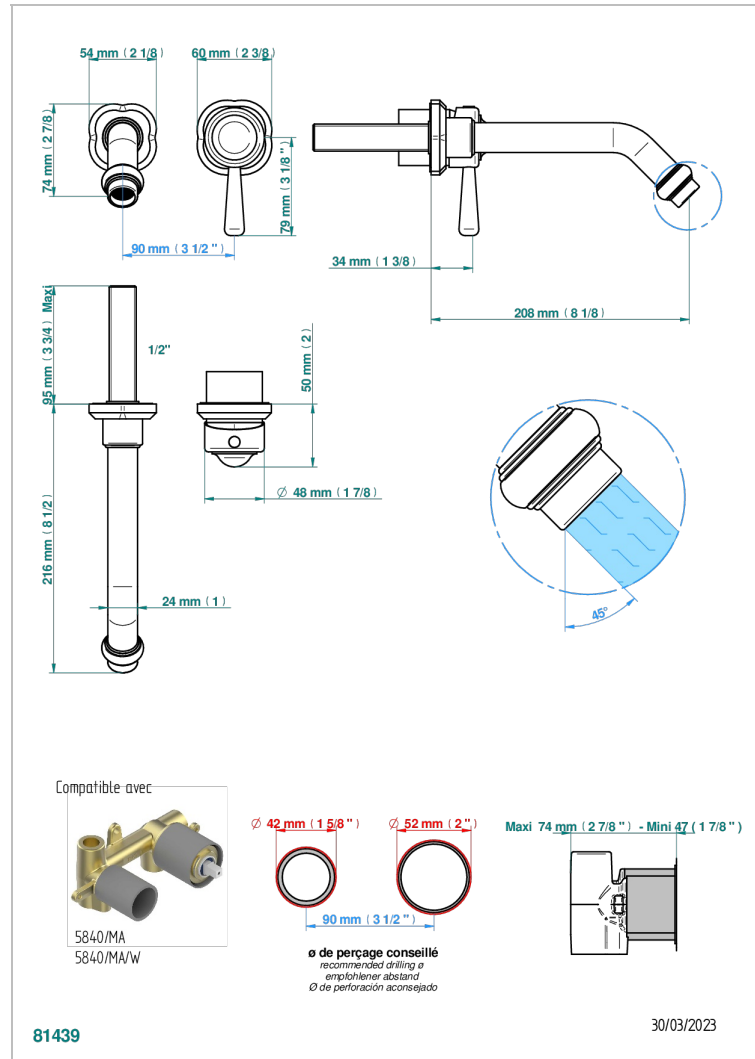

# CAMELIA, KRISTALL KLAR

U5L-6541B

Garnitur für Unterputz-Waschtisch-Einhandmischer mit Auslauf

THG<sup>®</sup>  
PARIS

## EIGENSCHAFTEN

- Camélia, Kristall klar
- Garnitur für Unterputz-Waschtisch-Einhandmischer mit Auslauf

## ÄHNLICHE PRODUKTE

- Ref. G00-5840/MA Up-teil für up-mischer, 1/2"

## VERFÜGBARE OBERFLÄCHEN

Altnickel - H28  
Blassgold matt unlackiert - F31  
Chrom - A02  
Chrom matt - C02  
Gold - F01  
Gold matt - F07

Mattschwarz keramik - D30  
Nickel matt - C01  
Pvd blush - H62  
Pvd blush matt - H60  
Pvd bronze braun - F33  
Pvd bronze braun matt - F34