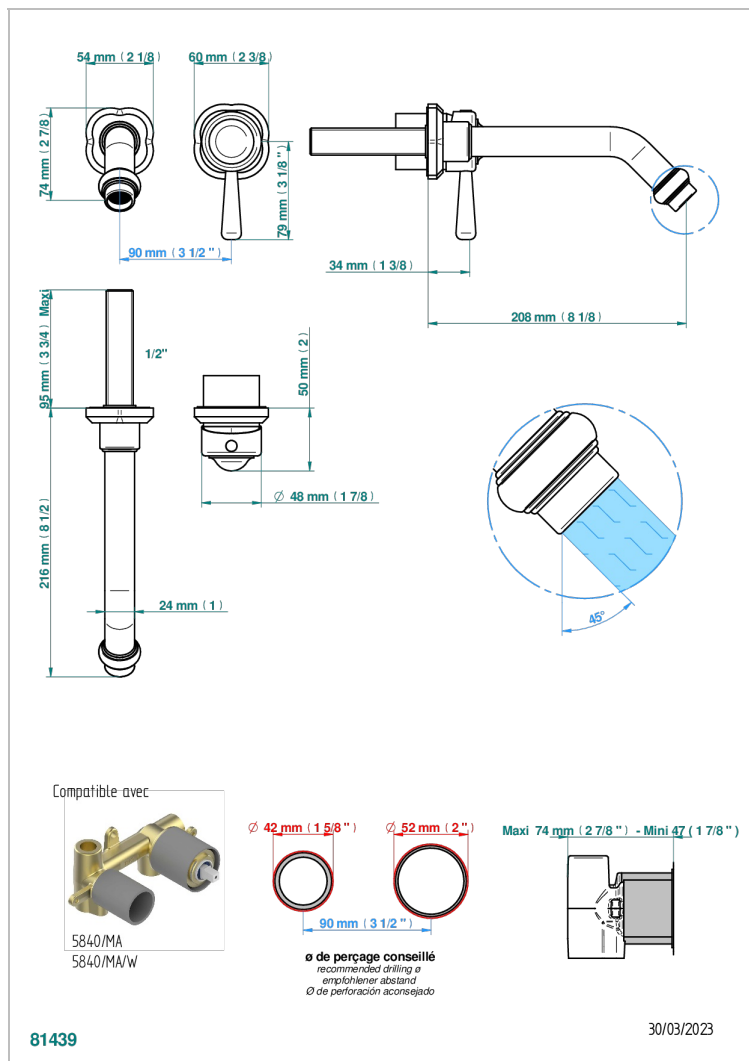

CAMELIA CLEAR CRYSTAL

U5L-6541B

THG
PARIS

Trim only for Built-in basin mixer with spout (two x 1/2" inlets and one 1/2" outlet), without waste

ХАРАКТЕРИСТИКИ

- Camélia Clear crystal
- Trim only for Built-in basin mixer with spout (two x 1/2" inlets and one 1/2" outlet), without waste

СВЯЗАННЫЕ ТОВАРНЫЕ ПОЗИЦИИ

- Ref. G00-5840/MA Внутренняя часть для гигиенического душа со смесителем, усил, шлангом и лейкой с клапаном

ДОСТУПНЫЕ ВАРИАНТЫ ПОКРЫТИЙ

Black ceram - D30
Blush PVD - H62
Graphite PVD - H64
Matt Umber PVD - H67
Matt blush PVD - H60
Matt graphite PVD - H65