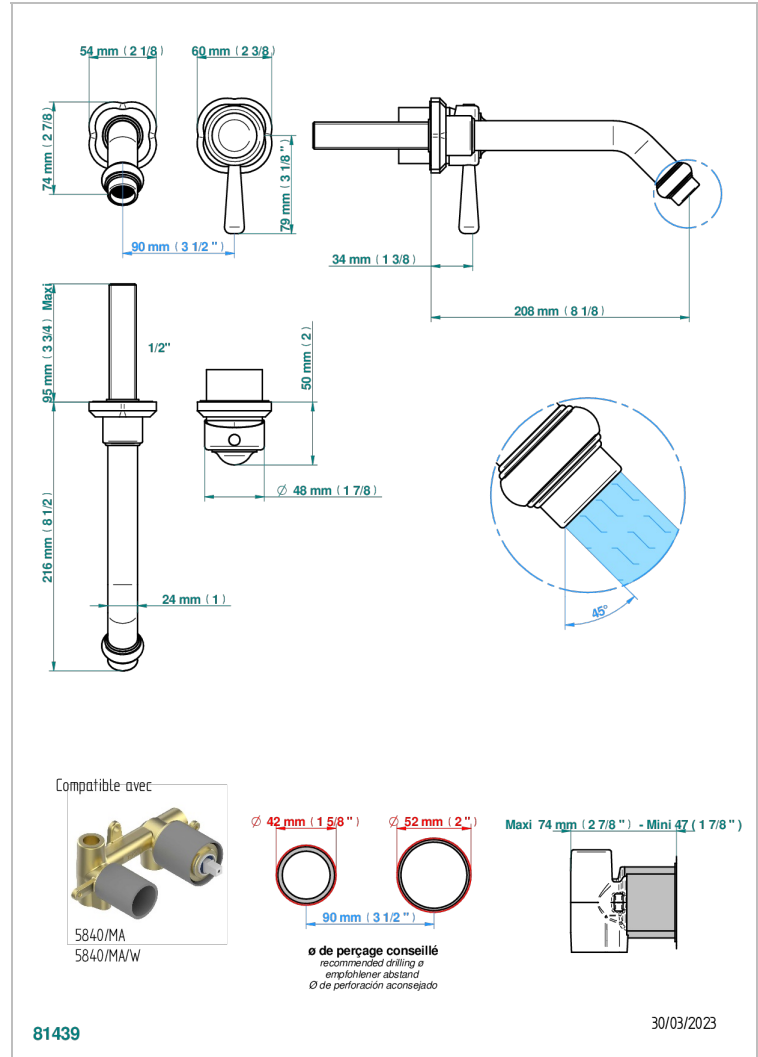

CAMELIA CRISTAL CLAIR

U5L-6541B

THG
PARIS

Garniture pour mitigeur de lavabo mural, à encastrer (2 arrivées 1/2" et 1 sortie 1/2") avec bec

CARACTÉRISTIQUES

- Camélia Cristal clair
- Garniture pour mitigeur de lavabo mural, à encastrer (2 arrivées 1/2" et 1 sortie 1/2") avec bec

PRODUITS ASSOCIÉS

- Ref. G00-5840/MA Partie à encastrer pour mitigeur mural à encastrer avec sortie F 1/2

FINITIONS DISPONIBLES

Chromé - A02
Chromé mat - C02
Doré brillant - F01
Doré mat - F07
Nickel brillant - B01
Nickel mat - C01