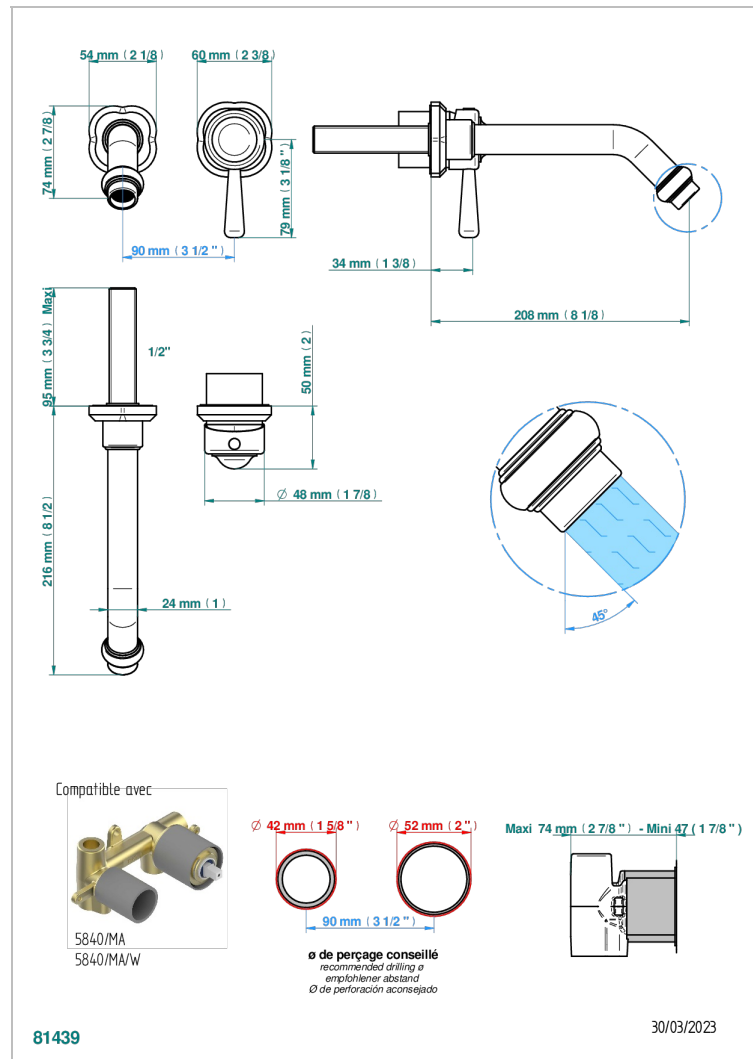

# CAMELIA, KRISTALL KLAR

U5L-6541B

Garnitur für Unterputz-Waschtisch-Einhandmischer mit Auslauf

THG<sup>®</sup>  
PARIS

## EIGENSCHAFTEN

- Camélia, Kristall klar
- Garnitur für Unterputz-Waschtisch-Einhandmischer mit Auslauf

## ÄHNLICHE PRODUKTE

- Ref. G00-5840/MA Up-teil für up-mischer, 1/2"

## VERFÜGBARE OBERFLÄCHEN

Altnickel - H28  
Blassgold matt unlackiert - F31  
Chrom - A02  
Chrom matt - C02  
Gold - F01  
Gold matt - F07

Mattschwarz keramik - D30  
Nickel matt - C01  
Pvd blush - H62  
Pvd blush matt - H60  
Pvd bronze braun - F33  
Pvd bronze braun matt - F34