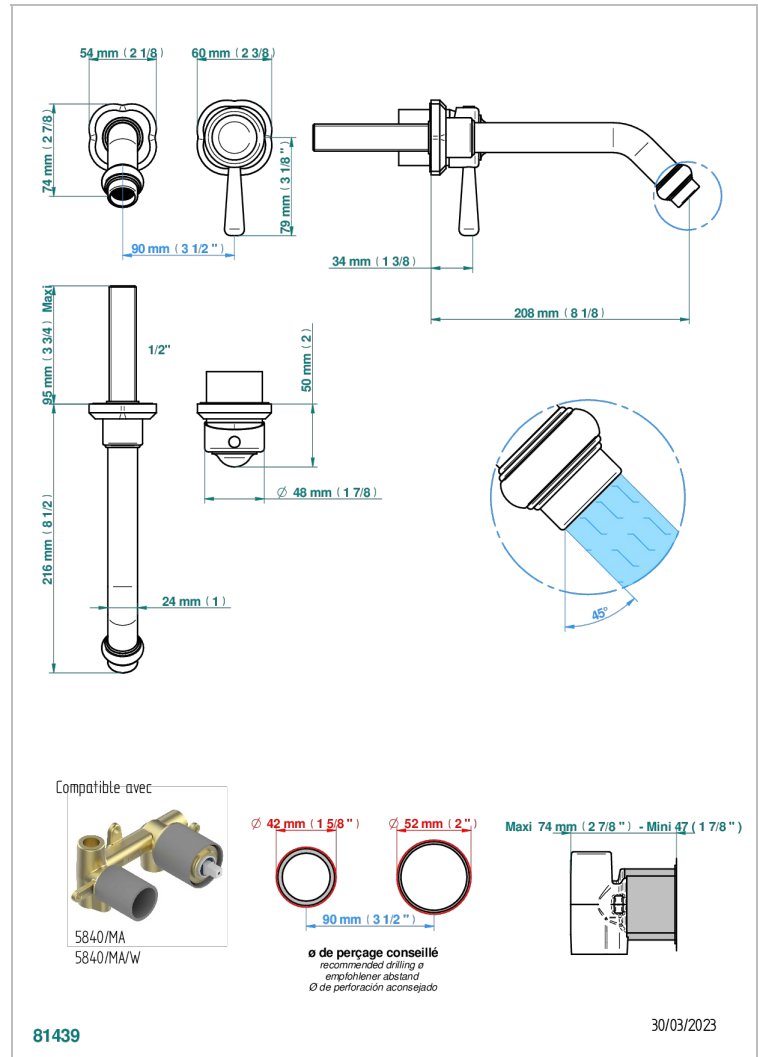

CAMELIA CRISTAL NOIR

U5K-6541B

THG
PARIS

Garniture pour mitigeur de lavabo mural, à encastrer (2 arrivées 1/2" et 1 sortie 1/2") avec bec

CARACTÉRISTIQUES

- Camélia Cristal noir
- Garniture pour mitigeur de lavabo mural, à encastrer (2 arrivées 1/2" et 1 sortie 1/2") avec bec

PRODUITS ASSOCIÉS

- Ref. G00-5840/MAUS Partie à encastrer pour mitigeur mural à encastrer avec sortie F 1/2

FINITIONS DISPONIBLES

Chromé - A02
Chromé mat - C02
Doré brillant - F01
Doré mat - F07
Nickel brillant - B01
Nickel mat - C01