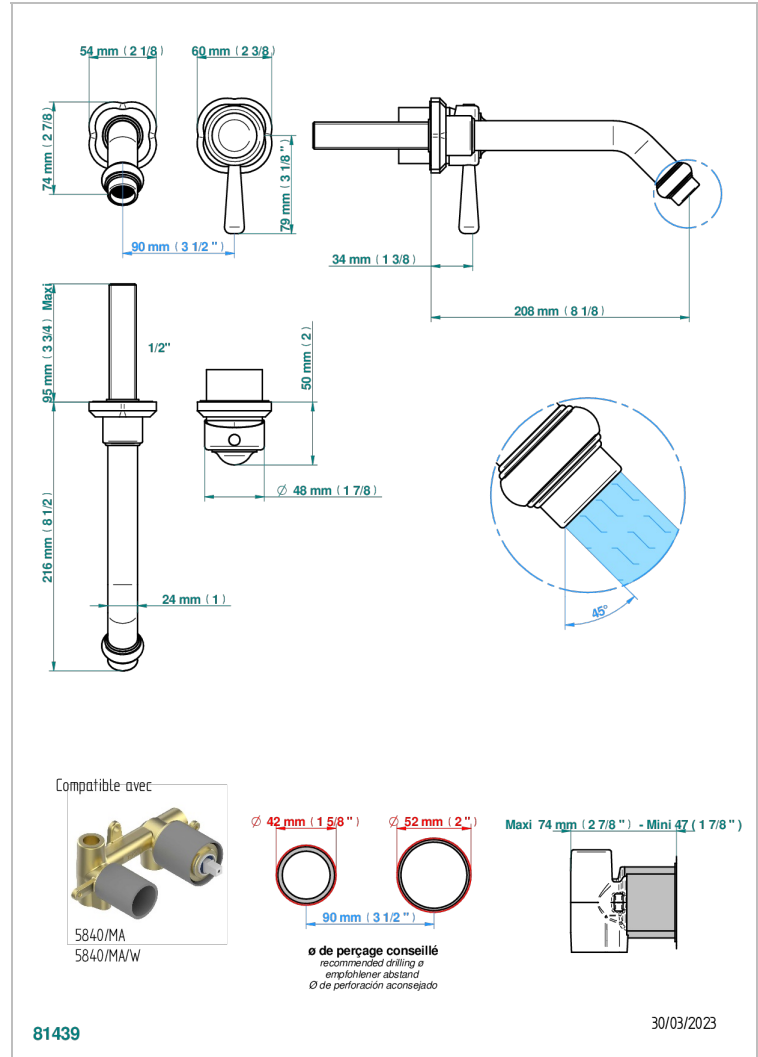

CAMELIA CRISTAL NOIR

U5K-6541B

THG
PARIS

Garniture pour mitigeur de lavabo mural, à encastrer (2 arrivées 1/2" et 1 sortie 1/2") avec bec

CARACTÉRISTIQUES

- Camélia Cristal noir
- Garniture pour mitigeur de lavabo mural, à encastrer (2 arrivées 1/2" et 1 sortie 1/2") avec bec

PRODUITS ASSOCIÉS

- Ref. G00-5840/MA/W Partie à encastrer pour mitigeur mural à encastrer avec sortie F 1/2 - certifiée WRAS

FINITIONS DISPONIBLES

Chromé - A02
Chromé mat - C02
Doré brillant - F01
Doré mat - F07
Nickel brillant - B01
Nickel mat - C01