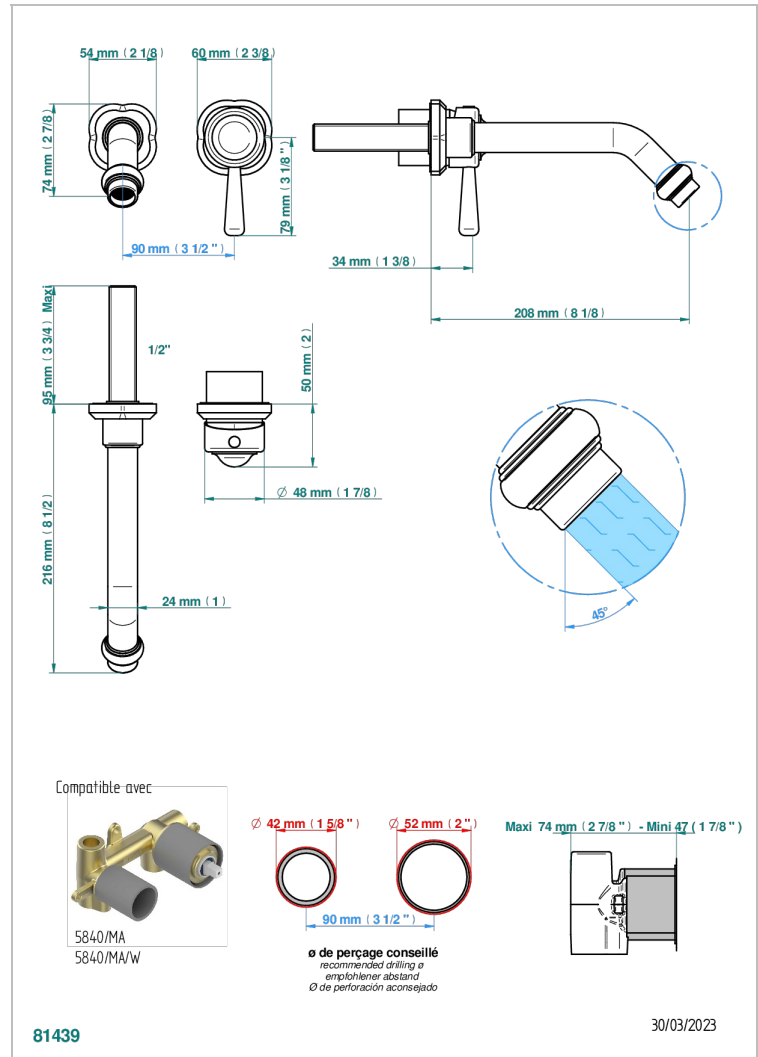

CAMELIA CRISTAL NOIR

U5K-6541B

THG
PARIS

Garniture pour mitigeur de lavabo mural, à encastrer (2 arrivées 1/2" et 1 sortie 1/2") avec bec

CARACTÉRISTIQUES

- Camélia Cristal noir
- Garniture pour mitigeur de lavabo mural, à encastrer (2 arrivées 1/2" et 1 sortie 1/2") avec bec

PRODUITS ASSOCIÉS

- Ref. G00-5840/MA Partie à encastrer pour mitigeur mural à encastrer avec sortie F 1/2

FINITIONS DISPONIBLES

Chromé - A02
Chromé mat - C02
Doré brillant - F01
Doré mat - F07
Nickel brillant - B01
Nickel mat - C01