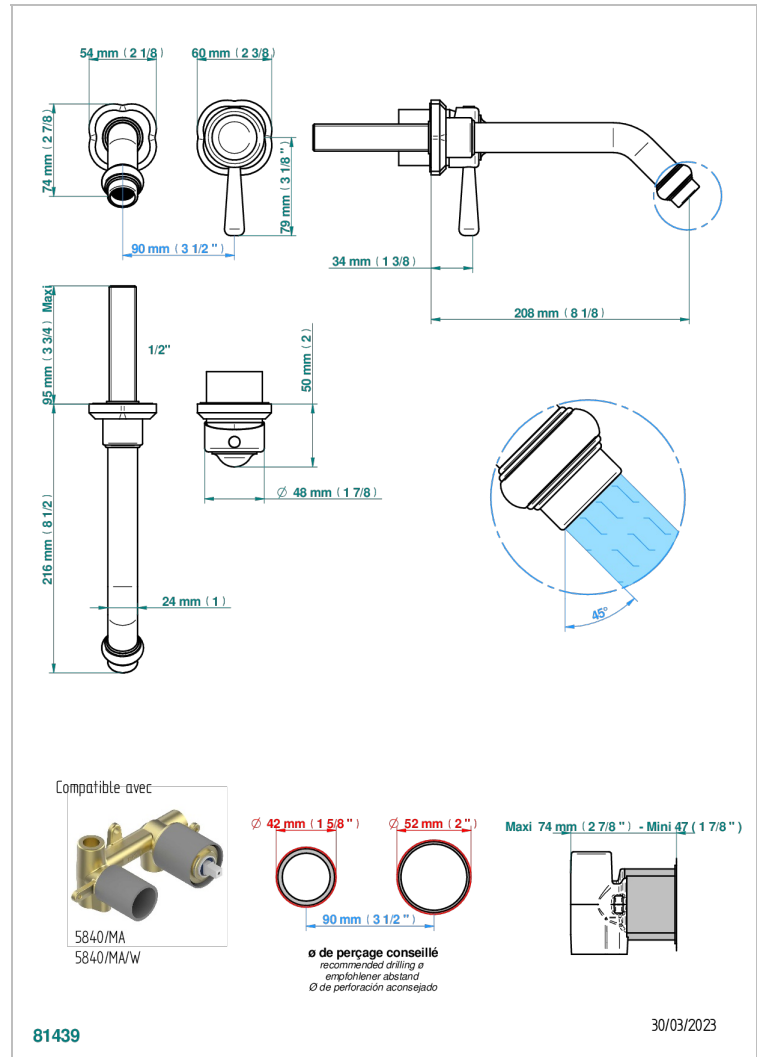

# CAMELIA, KRISTALL SCHWARZ

U5K-6541B

Garnitur für Unterputz-Waschtisch-Einhandmischer mit Auslauf

THG<sup>®</sup>  
PARIS

## EIGENSCHAFTEN

- Camélia, Kristall schwarz
- Garnitur für Unterputz-Waschtisch-Einhandmischer mit Auslauf

## ÄHNLICHE PRODUKTE

- Ref. G00-5840/MA Up-teil für up-mischer, 1/2"

## VERFÜGBARE OBERFLÄCHEN

Altnickel - H28  
Blassgold matt unlackiert - F31  
Chrom - A02  
Chrom matt - C02  
Gold - F01  
Gold matt - F07

Mattschwarz keramik - D30  
Nickel matt - C01  
Pvd blush - H62  
Pvd blush matt - H60  
Pvd bronze braun - F33  
Pvd bronze braun matt - F34