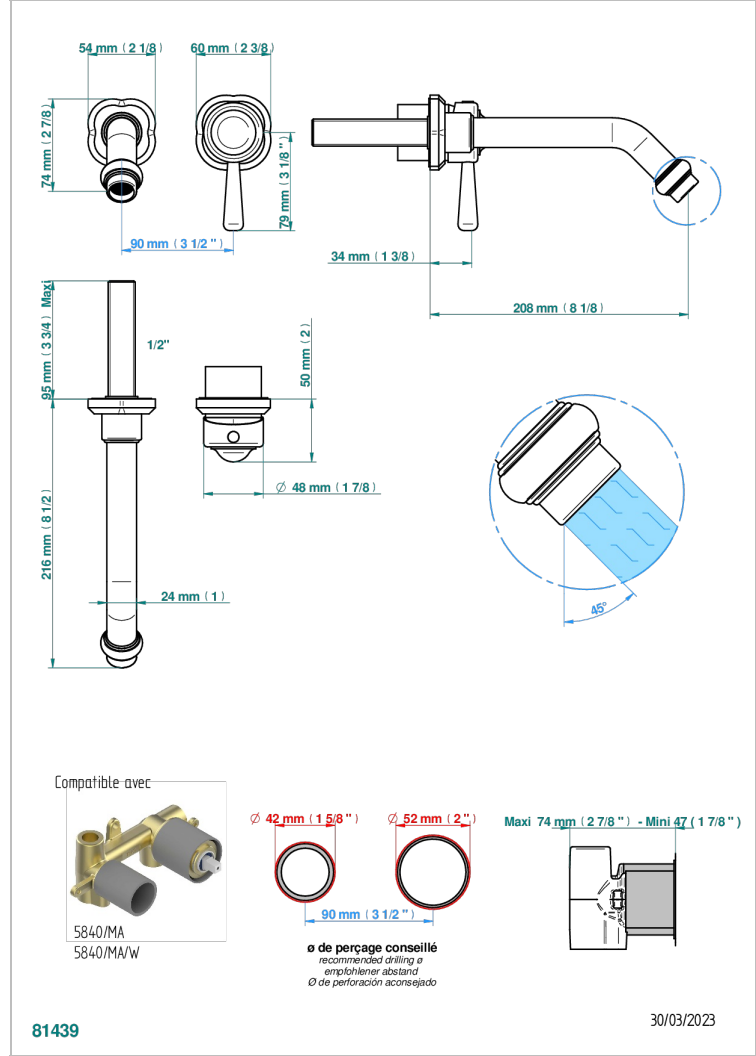

CAMELIA BLACK CRYSTAL

U5K-6541B

THG
PARIS

Trim only for Built-in basin mixer with spout (two x 1/2" inlets and one 1/2" outlet), without waste

ХАРАКТЕРИСТИКИ

- Camélia Black crystal
- Trim only for Built-in basin mixer with spout (two x 1/2" inlets and one 1/2" outlet), without waste

СВЯЗАННЫЕ ТОВАРНЫЕ ПОЗИЦИИ

- Ref. G00-5840/MA Внутренняя часть для гигиенического душа со смесителем, усил, шлангом и лейкой с клапаном

ДОСТУПНЫЕ ВАРИАНТЫ ПОКРЫТИЙ

Black ceram - D30
Blush PVD - H62
Graphite PVD - H64
Matt Umber PVD - H67
Matt blush PVD - H60
Matt graphite PVD - H65