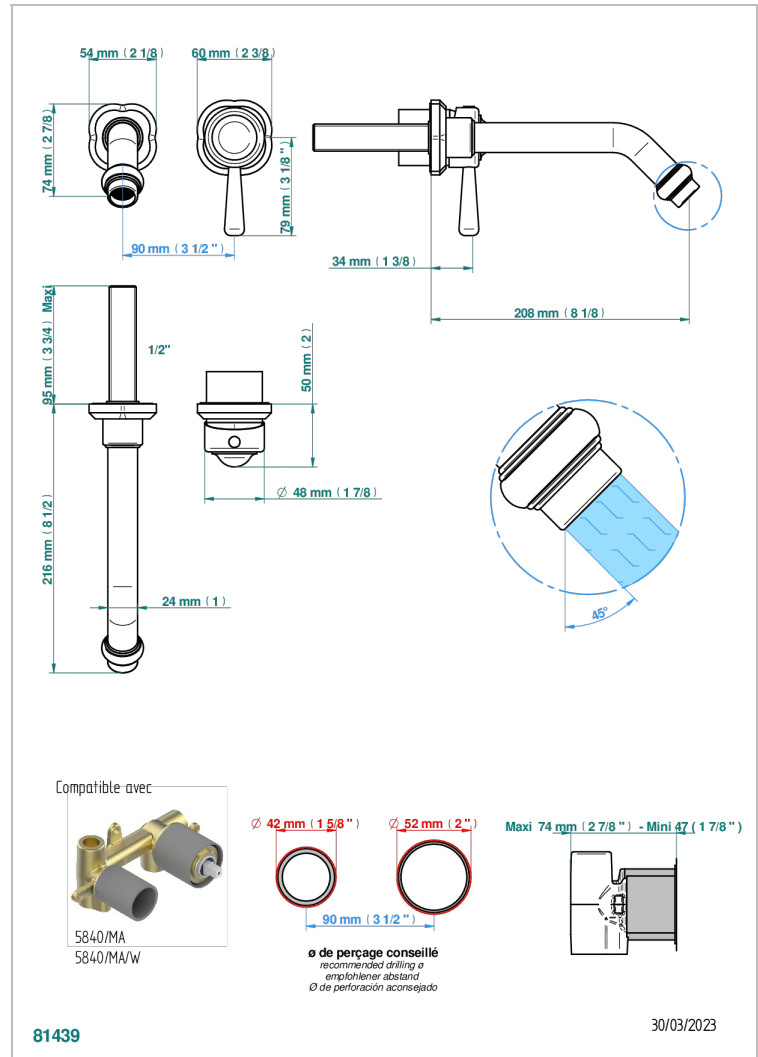

# CAMELIA CRISTAL NOIR

U5K-6541B

THG  
PARIS

Garniture pour mitigeur de lavabo mural, à encastrer ( 2 arrivées 1/2" et 1 sortie 1/2") avec bec

## CARACTÉRISTIQUES

- Camélia Cristal noir
- Garniture pour mitigeur de lavabo mural, à encastrer ( 2 arrivées 1/2" et 1 sortie 1/2") avec bec

## PRODUITS ASSOCIÉS

- Ref. G00-5840/MA Partie à encastrer pour mitigeur mural à encastrer avec sortie F 1/2