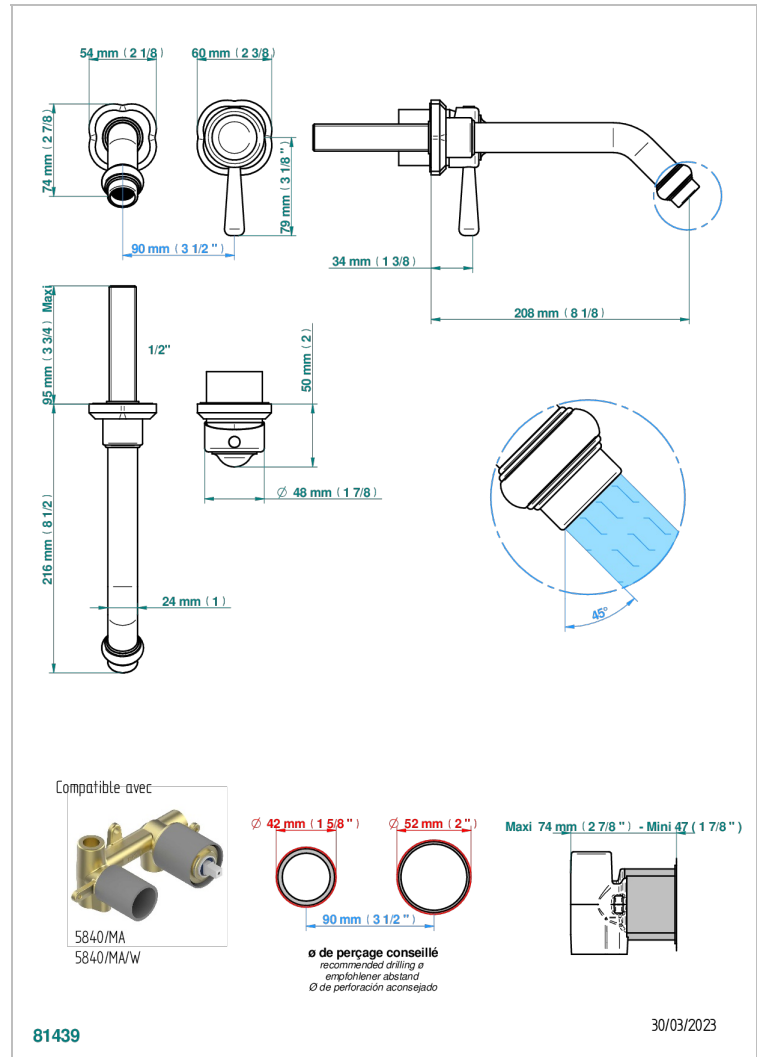

CAMELIA, KRISTALL SCHWARZ

U5K-6541B

Garnitur für Unterputz-Waschtisch-Einhandmischer mit Auslauf

THG[®]
PARIS

EIGENSCHAFTEN

- Camélia, Kristall schwarz
- Garnitur für Unterputz-Waschtisch-Einhandmischer mit Auslauf

ÄHNLICHE PRODUKTE

- Ref. G00-5840/MA Up-teil für up-mischer, 1/2"

VERFÜGBARE OBERFLÄCHEN

Altnickel - H28
Blassgold matt unlackiert - F31
Chrom - A02
Chrom matt - C02
Gold - F01
Gold matt - F07

Mattschwarz keramik - D30
Nickel matt - C01
Pvd blush - H62
Pvd blush matt - H60
Pvd bronze braun - F33
Pvd bronze braun matt - F34