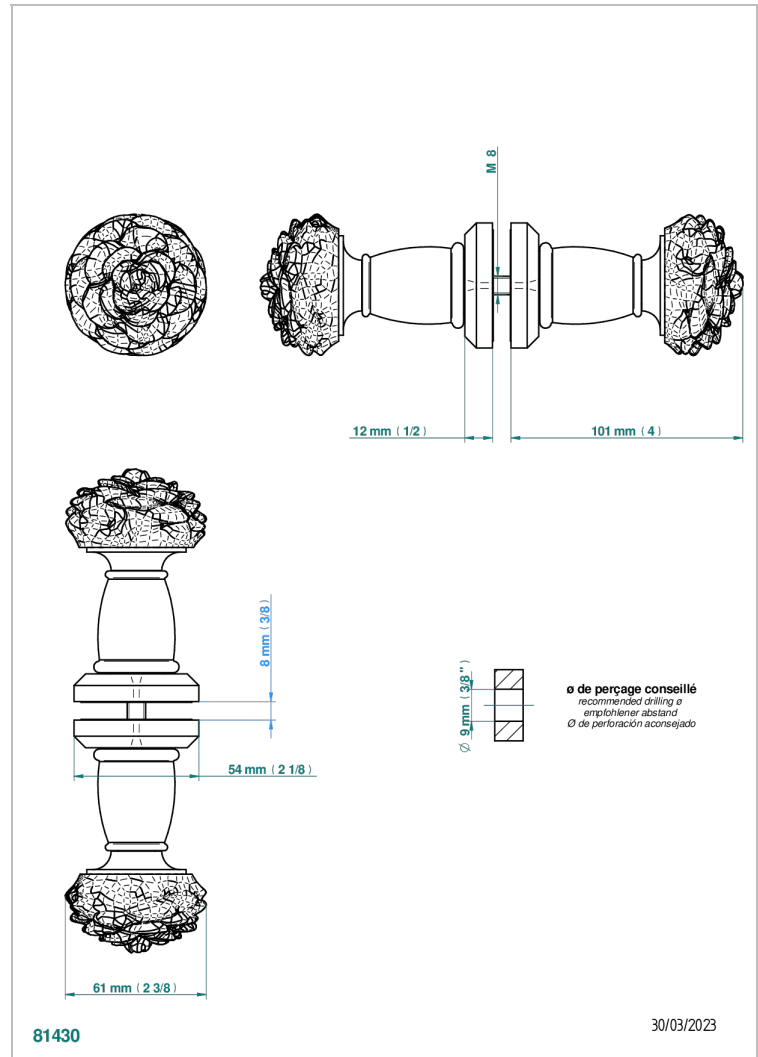

CAMELIA CRISTAL CLARO

U5L-638V

Conjunto de dos tiradores grande modelo

THG[®]
PARIS

CARACTERÍSTICAS

- Camélia cristal claro
- Conjunto de dos tiradores grande modelo

ACABADOS DISPONIBLES

Cerámica negra mate - D30

Cromo - A02

Cromo mate - C02

Dorado - F01

Dorado mate - F07

Dorado pálido mate (sin barniz) - F31

Níquel - B01

Níquel mate - C01

Níquel viejo - H28