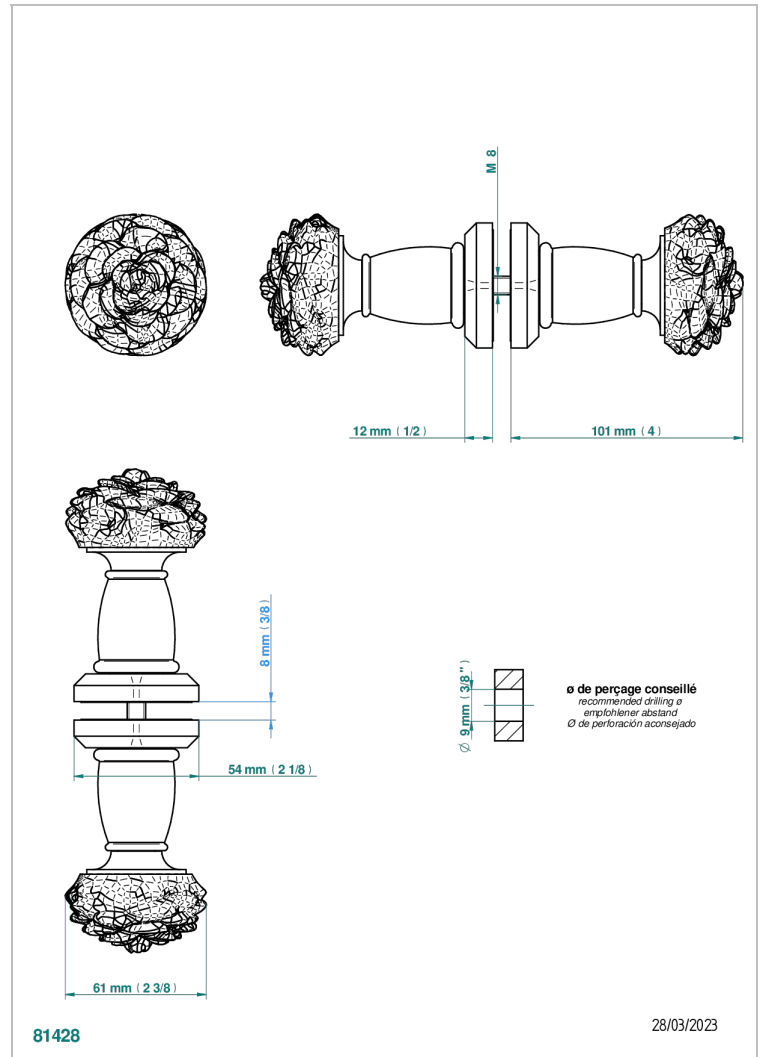

# CAMELIA CRISTAL NOIR

U5K-638V

Paire de boutons grand modèle

THG<sup>®</sup>  
PARIS

## CARACTÉRISTIQUES

- Camélia Cristal noir
- Paire de boutons grand modèle