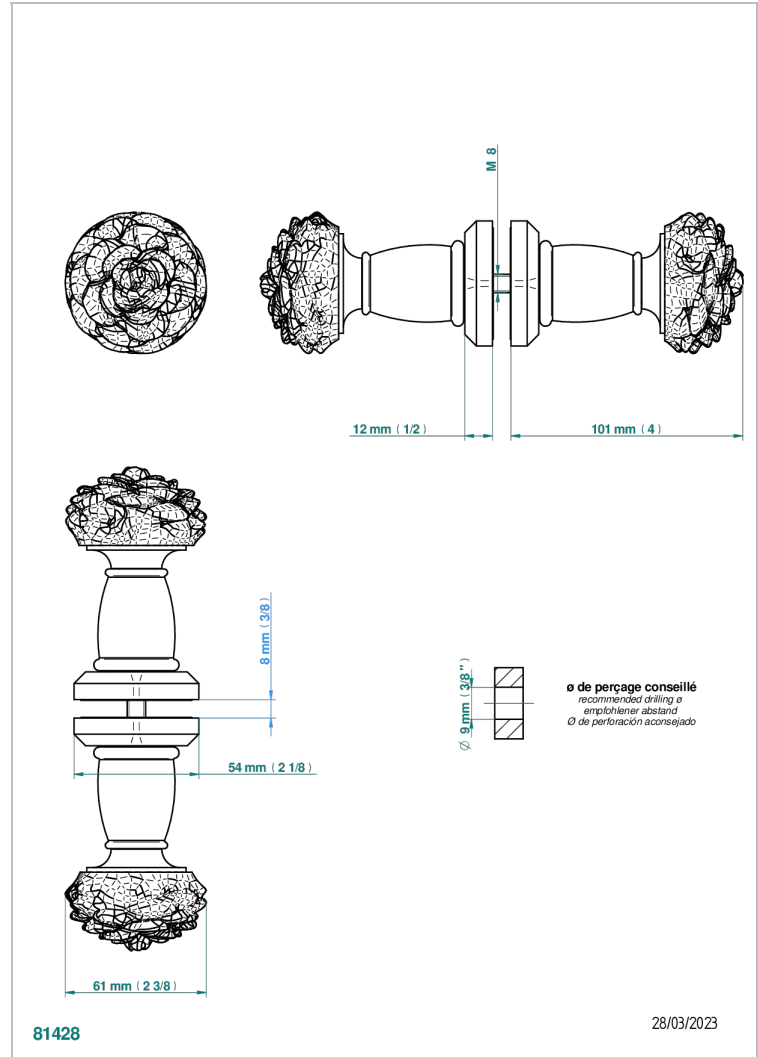

CAMELIA CRISTAL NEGRO

U5K-638V

Conjunto de dos tiradores grande modelo

THG[®]
PARIS

CARACTERÍSTICAS

- Camélia cristal negro
- Conjunto de dos tiradores grande modelo

ACABADOS DISPONIBLES

Cerámica negra mate - D30

Cromo - A02

Cromo mate - C02

Dorado - F01

Dorado mate - F07

Dorado pálido mate (sin barniz) - F31

Níquel - B01

Níquel mate - C01

Níquel viejo - H28