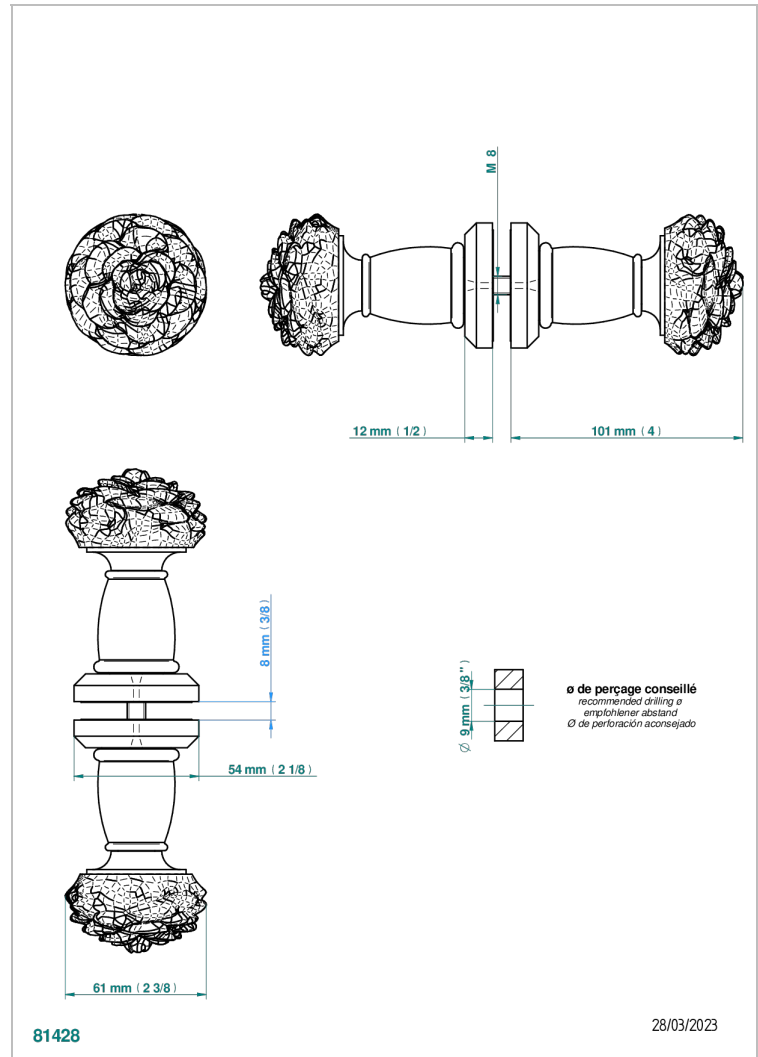

CAMELIA CRISTAL NOIR

U5K-638V

Paire de boutons grand modèle

THG[®]
PARIS

CARACTÉRISTIQUES

- Camélia Cristal noir
- Paire de boutons grand modèle

FINITIONS DISPONIBLES

Chromé - A02
Chromé mat - C02
Doré brillant - F01
Doré mat - F07
Nickel brillant - B01
Nickel mat - C01

Noir mat céramique - D30
Or pâle mat - F31
Pvd blush - H62
Pvd blush mat - H60
Pvd couleur bronze brown - F33
Pvd couleur bronze brown - mat - F34

Pvd couleur doré - H52
Pvd couleur doré mat - H53
Pvd couleur laiton - H49
Pvd couleur laiton mat - H50
Pvd couleur nickel - H55
Pvd couleur nickel mat - H56