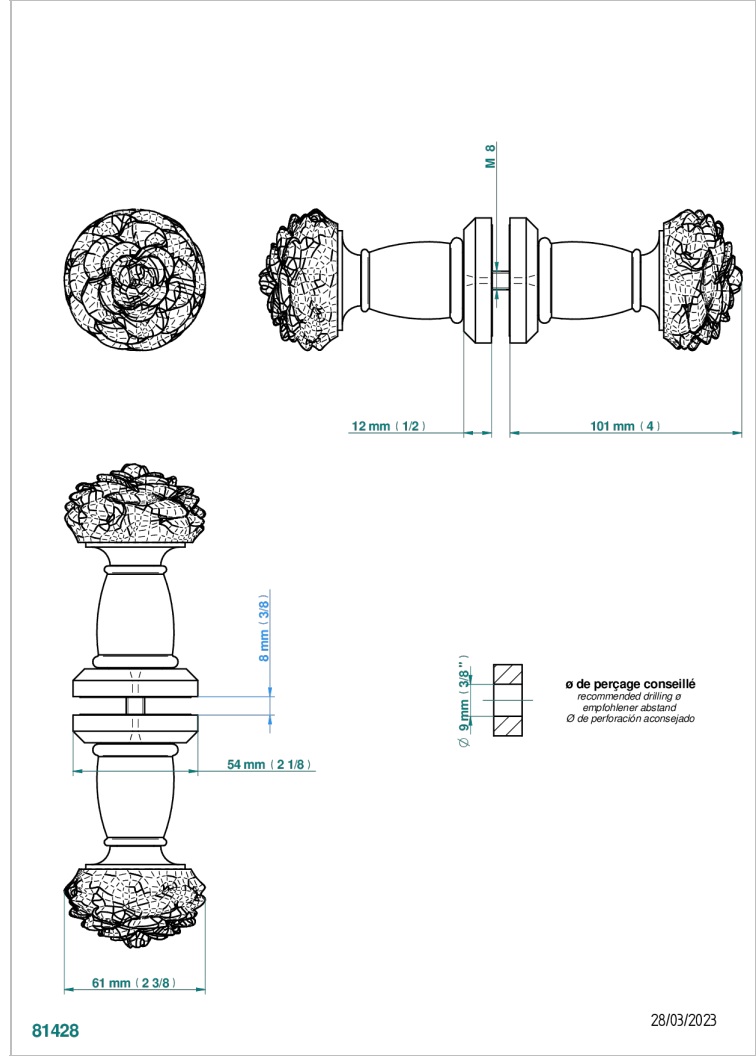

CAMELIA CRISTAL NEGRO

U5K-638V

Conjunto de dos tiradores grande modelo

THG[®]
PARIS

CARACTERÍSTICAS

- Camélia cristal negro
- Conjunto de dos tiradores grande modelo

ACABADOS DISPONIBLES

Cerámica negra mate - D30
Cromo - A02
Cromo mate - C02
Dorado - F01
Dorado mate - F07
Dorado pálido mate (sin barniz) - F31

Níquel - B01
Níquel mate - C01
Níquel viejo - H28
Pvd blush - H62
Pvd blush mate - H60
Pvd color latón - H49

Pvd color latón mate - H50
Pvd color níquel - H55
Pvd color níquel mate - H56
Pvd color oro - H52
Pvd color oro mate - H53
Pvd grafito - H64