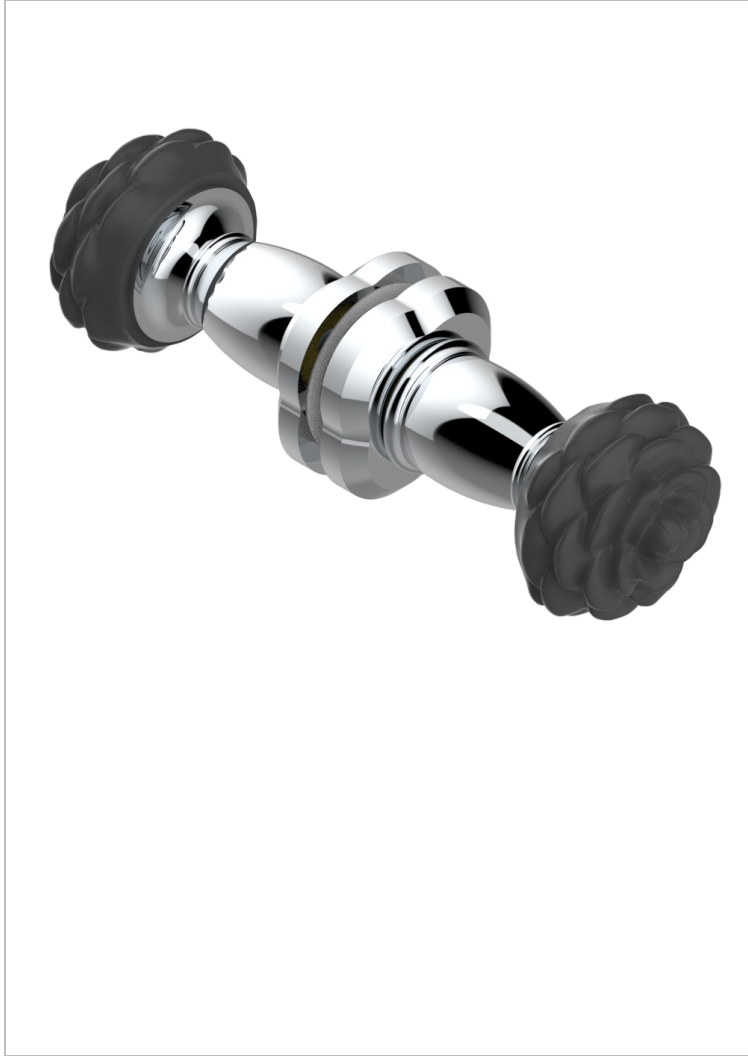

CAMELIA CRISTAL NEGRO

U5K-638V

Conjunto de dos tiradores grande modelo

THG[®]
PARIS

CARACTERÍSTICAS

- Camélia cristal negro
- Conjunto de dos tiradores grande modelo

ACABADOS DISPONIBLES

Cerámica negra mate - D30
Cromo - A02
Cromo mate - C02
Dorado - F01
Dorado mate - F07
Dorado pálido mate (sin barniz) - F31

Níquel - B01
Níquel mate - C01
Níquel viejo - H28
Pvd blush - H62
Pvd blush mate - H60
Pvd color latón - H49

Pvd color latón mate - H50
Pvd color níquel - H55
Pvd color níquel mate - H56
Pvd color oro - H52
Pvd color oro mate - H53
Pvd grafito - H64