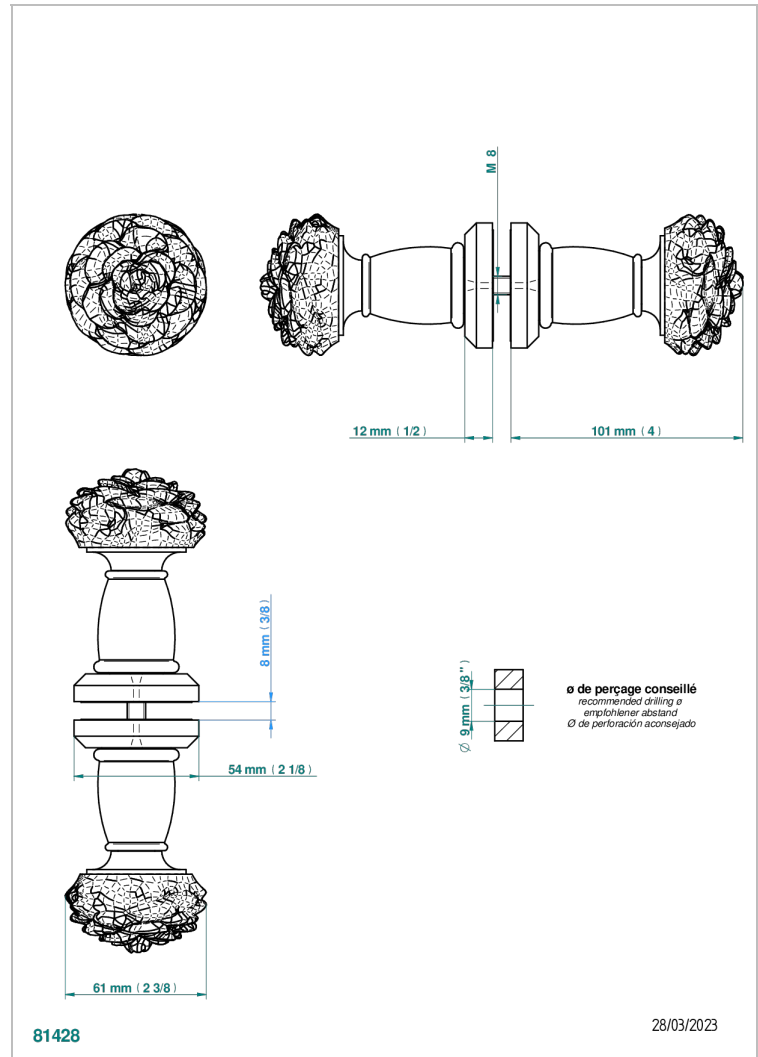

# CAMELIA BLACK CRYSTAL

U5K-638V

大号按钮 (一对)

THG<sup>®</sup>  
PARIS

## 特色

- Camélia Black crystal
- 大号按钮 (一对)