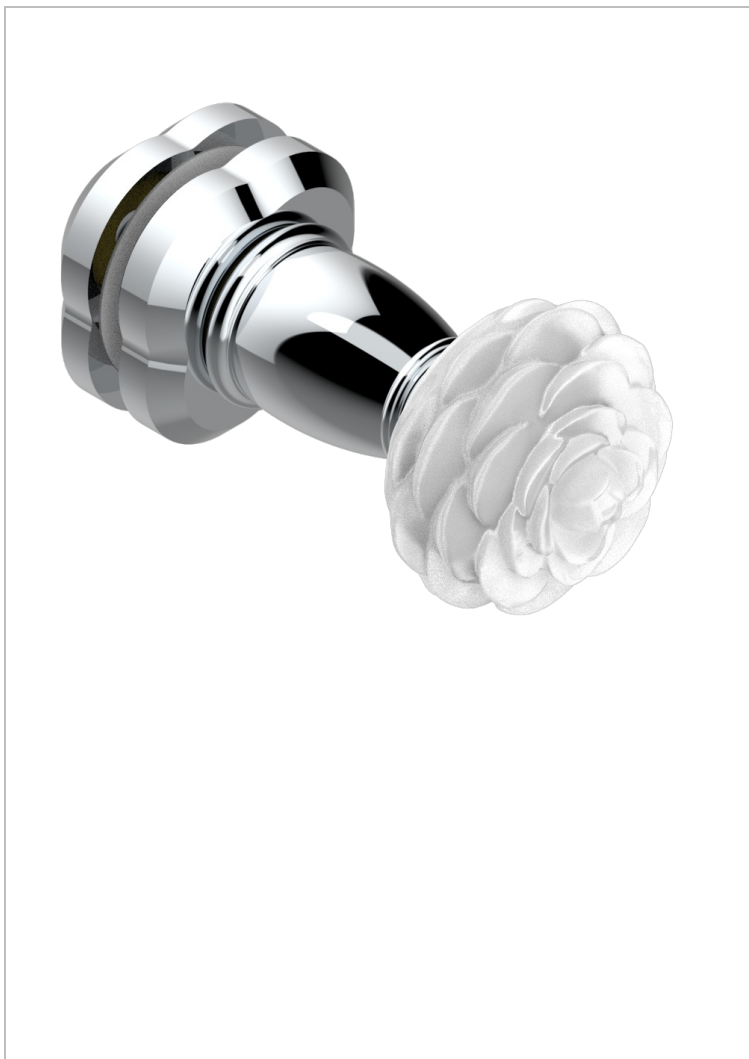

# CAMELIA CRISTAL CLARO

U5L-639V

Tirador grande modelo

THG<sup>®</sup>  
PARIS

## CARACTERÍSTICAS

- Camélia cristal claro
- Tirador grande modelo

## ACABADOS DISPONIBLES

Cerámica negra mate - D30  
Cromo - A02  
Cromo mate - C02  
Dorado - F01  
Dorado mate - F07  
Dorado pálido mate (sin barniz) - F31

Níquel - B01  
Níquel mate - C01  
Níquel viejo - H28  
Pvd blush - H62  
Pvd blush mate - H60  
Pvd color latón - H49