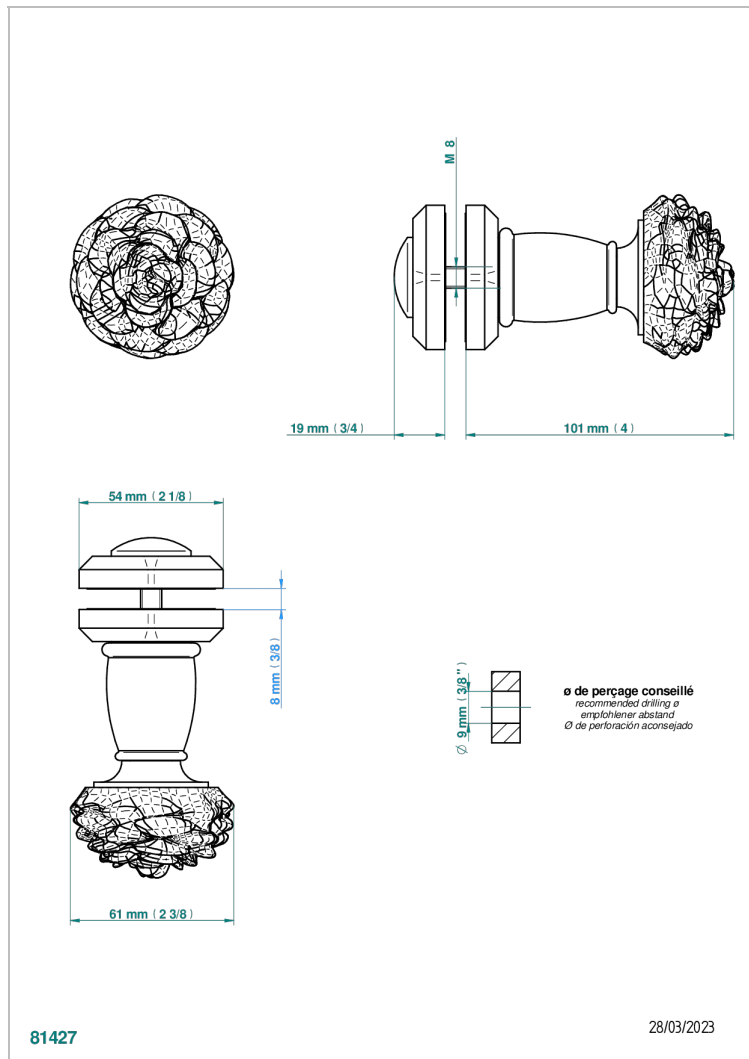

# CAMELIA CRISTAL CLARO

U5L-639V

Tirador grande modelo

THG<sup>®</sup>  
PARIS

## CARACTERÍSTICAS

- Camélia cristal claro
- Tirador grande modelo