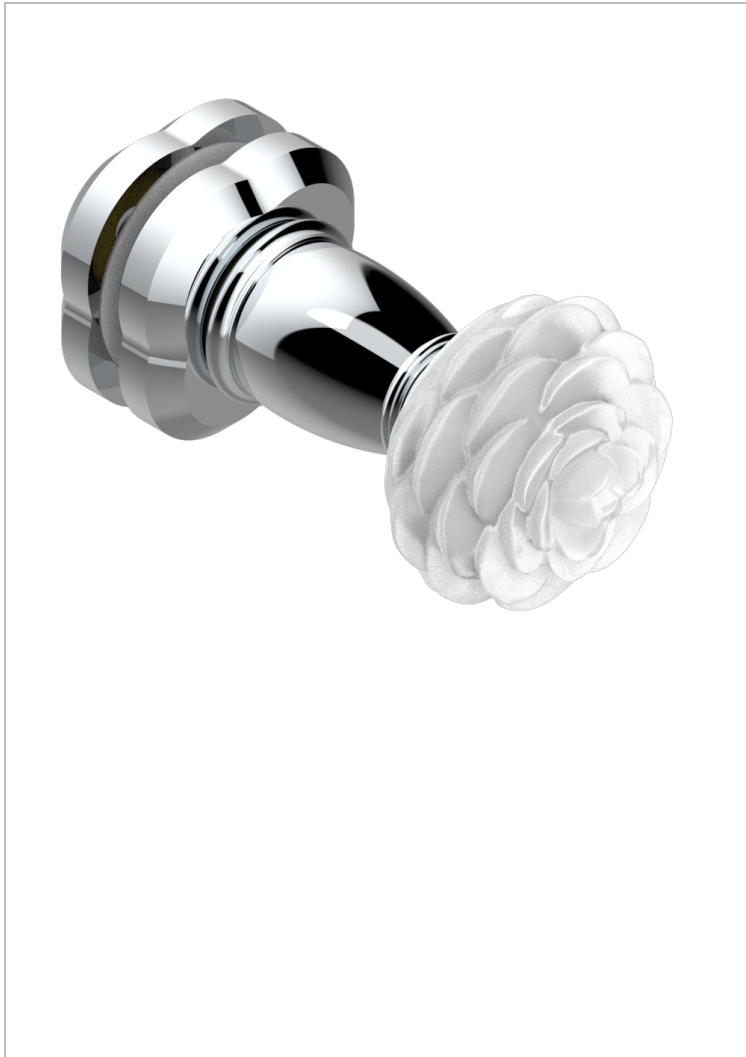

CAMELIA CRISTAL CLAIR

U5L-639V

Bouton grand modèle

THG[®]
PARIS

CARACTÉRISTIQUES

- Camélia Cristal clair
- Bouton grand modèle

FINITIONS DISPONIBLES

Chromé - A02
Chromé mat - C02
Doré brillant - F01
Doré mat - F07
Nickel brillant - B01
Nickel mat - C01

Noir mat céramique - D30
Or pâle mat - F31
Pvd blush - H62
Pvd blush mat - H60
Pvd couleur bronze brown - F33
Pvd couleur bronze brown - mat - F34

Pvd couleur doré - H52
Pvd couleur doré mat - H53
Pvd couleur laiton - H49
Pvd couleur laiton mat - H50
Pvd couleur nickel - H55
Pvd couleur nickel mat - H56