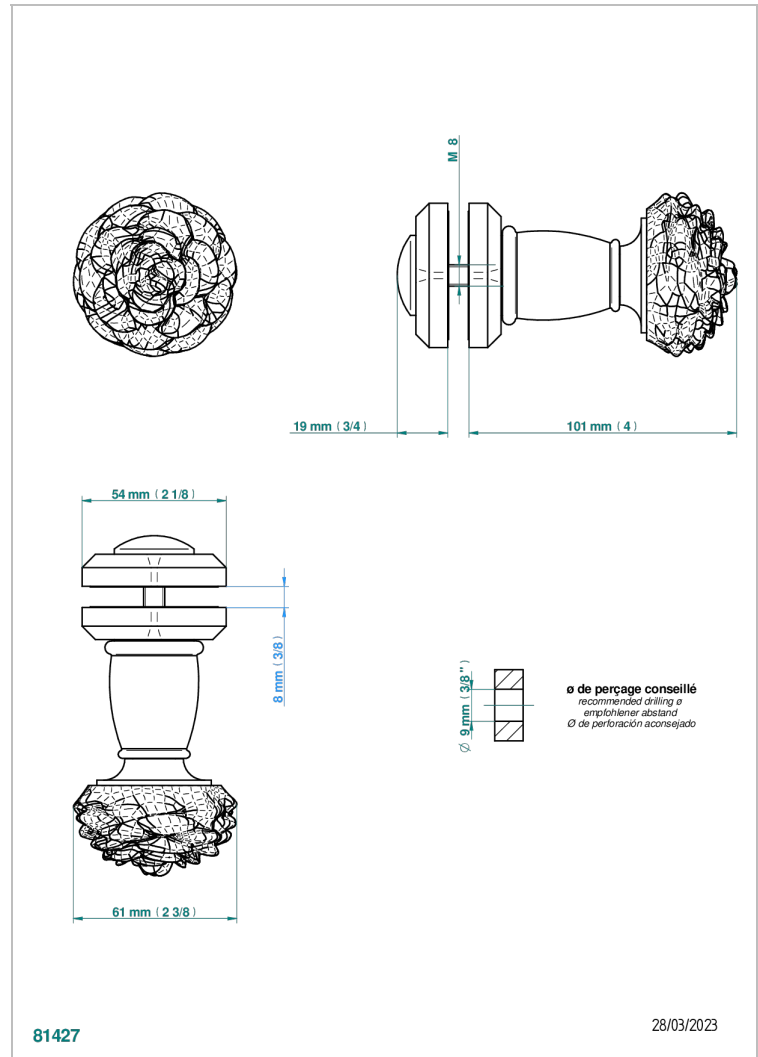

CAMELIA CRISTAL CLAIR

U5L-639V

Bouton grand modèle

THG[®]
PARIS

CARACTÉRISTIQUES

- Camélia Cristal clair
- Bouton grand modèle

FINITIONS DISPONIBLES

Chromé - A02
Chromé mat - C02
Doré brillant - F01
Doré mat - F07
Nickel brillant - B01
Nickel mat - C01