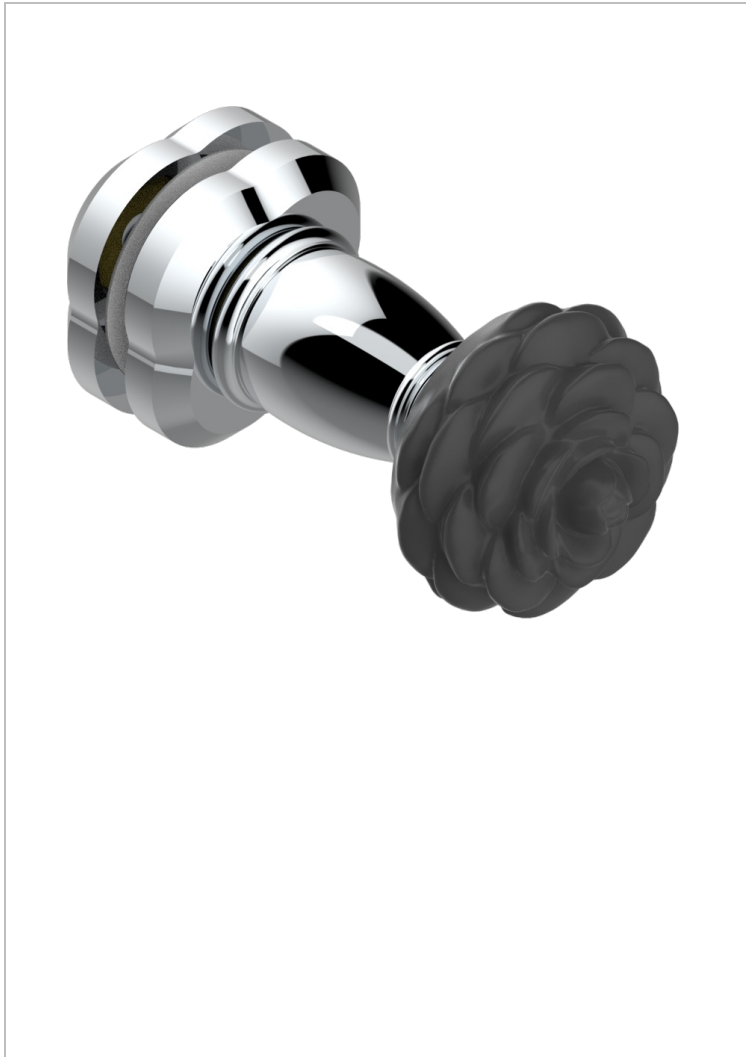

CAMELIA CRISTAL NOIR

U5K-639V

Bouton grand modèle

THG[®]
PARIS

CARACTÉRISTIQUES

- Camélia Cristal noir
- Bouton grand modèle

FINITIONS DISPONIBLES

Chromé - A02
Chromé mat - C02
Doré brillant - F01
Doré mat - F07
Nickel brillant - B01
Nickel mat - C01

Noir mat céramique - D30
Or pâle mat - F31
Pvd blush - H62
Pvd blush mat - H60
Pvd couleur bronze brown - F33
Pvd couleur bronze brown - mat - F34

Pvd couleur doré - H52
Pvd couleur doré mat - H53
Pvd couleur laiton - H49
Pvd couleur laiton mat - H50
Pvd couleur nickel - H55
Pvd couleur nickel mat - H56