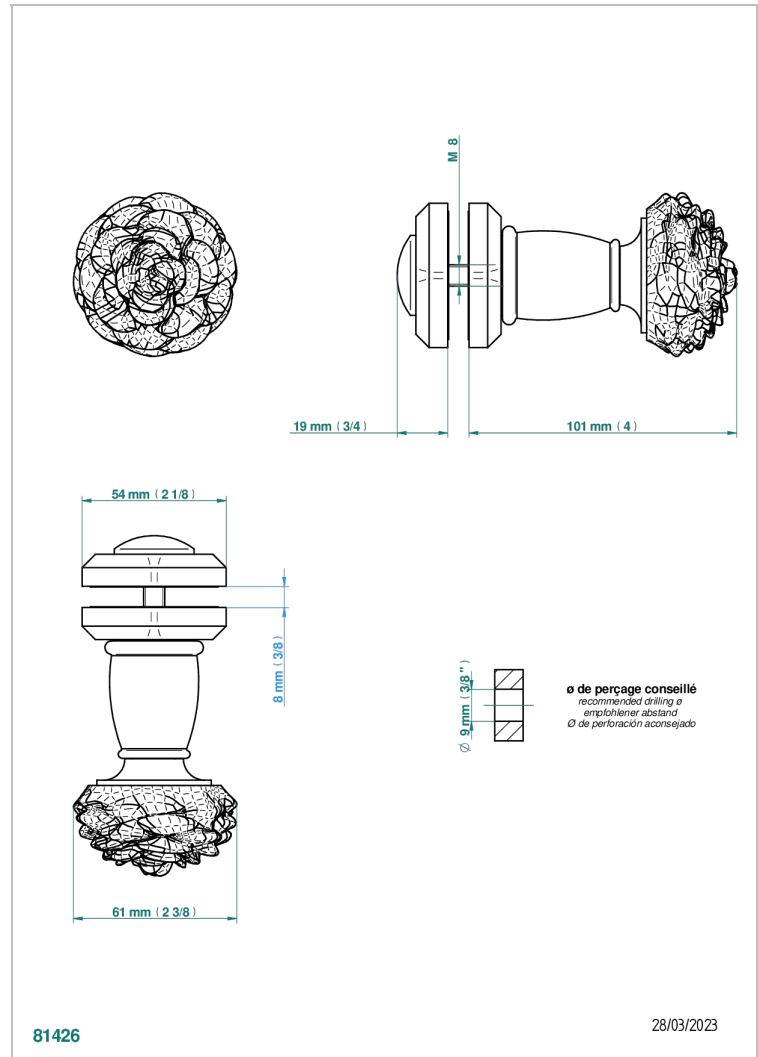

CAMELIA CRISTAL NOIR

U5K-639V

Bouton grand modèle

THG[®]
PARIS

CARACTÉRISTIQUES

- Camélia Cristal noir
- Bouton grand modèle

FINITIONS DISPONIBLES

Chromé - A02
Chromé mat - C02
Doré brillant - F01
Doré mat - F07
Nickel brillant - B01
Nickel mat - C01