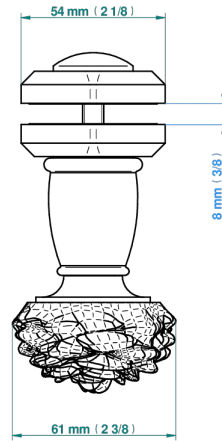

CAMELIA CRISTAL NEGRO

U5K-639V

Tirador grande modelo

THG®
PARIS

81426

28/03/2023

CARACTERÍSTICAS

- Camélia cristal negro
- Tirador grande modelo

ACABADOS DISPONIBLES

Cerámica negra mate - D30
Cromo - A02
Cromo mate - C02
Dorado - F01
Dorado mate - F07
Dorado pálido mate (sin barniz) - F31

Níquel - B01
Níquel mate - C01
Níquel viejo - H28
Pvd blush - H62
Pvd blush mate - H60
Pvd color latón - H49

Pvd color latón mate - H50
Pvd color níquel - H55
Pvd color níquel mate - H56
Pvd color oro - H52
Pvd color oro mate - H53
Pvd grafito - H64

Pvd grafito mate - H65
Pvd marrón bronce - F33
Pvd marrón bronce mate - F34
Pvd umber - H66
Pvd umber mate - H67