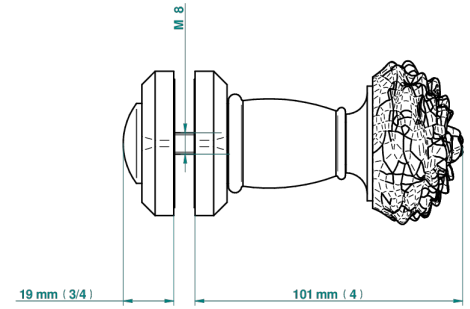

CAMELIA CRISTAL NEGRO

U5K-639V

Tirador grande modelo

THG®
PARIS

81426

28/03/2023

CARACTERÍSTICAS

- Camélia cristal negro
- Tirador grande modelo

ACABADOS DISPONIBLES

Cerámica negra mate - D30
Cromo - A02
Cromo mate - C02
Dorado - F01
Dorado mate - F07
Dorado pálido mate (sin barniz) - F31

Níquel - B01
Níquel mate - C01
Níquel viejo - H28
Pvd blush - H62
Pvd blush mate - H60
Pvd color latón - H49

Pvd color latón mate - H50
Pvd color níquel - H55
Pvd color níquel mate - H56
Pvd color oro - H52
Pvd color oro mate - H53
Pvd grafito - H64

Pvd grafito mate - H65
Pvd marrón bronce - F33
Pvd marrón bronce mate - F34
Pvd umber - H66
Pvd umber mate - H67