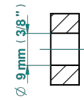

CAMELIA CRISTAL NEGRO

U5K-639V

Tirador grande modelo

THG®
PARIS

81426

28/03/2023

CARACTERÍSTICAS

- Camélia cristal negro
- Tirador grande modelo

ACABADOS DISPONIBLES

Cerámica negra mate - D30
Cromo - A02
Cromo mate - C02
Dorado - F01
Dorado mate - F07
Dorado pálido mate (sin barniz) - F31

Níquel - B01
Níquel mate - C01
Níquel viejo - H28
Pvd blush - H62
Pvd blush mate - H60
Pvd color latón - H49

Pvd color latón mate - H50
Pvd color níquel - H55
Pvd color níquel mate - H56
Pvd color oro - H52
Pvd color oro mate - H53
Pvd grafito - H64

Pvd grafito mate - H65
Pvd marrón bronce - F33
Pvd marrón bronce mate - F34
Pvd umber - H66
Pvd umber mate - H67