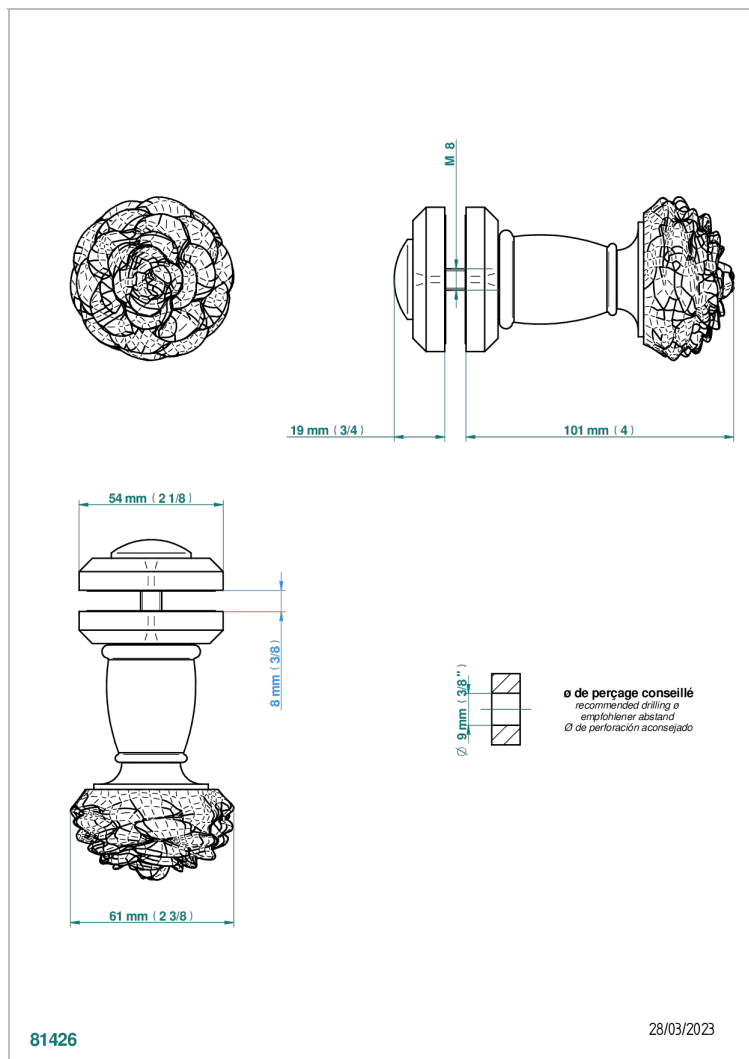

# CAMELIA CRISTAL NOIR

U5K-639V

Bouton grand modèle

THG<sup>®</sup>  
PARIS

## CARACTÉRISTIQUES

- Camélia Cristal noir
- Bouton grand modèle