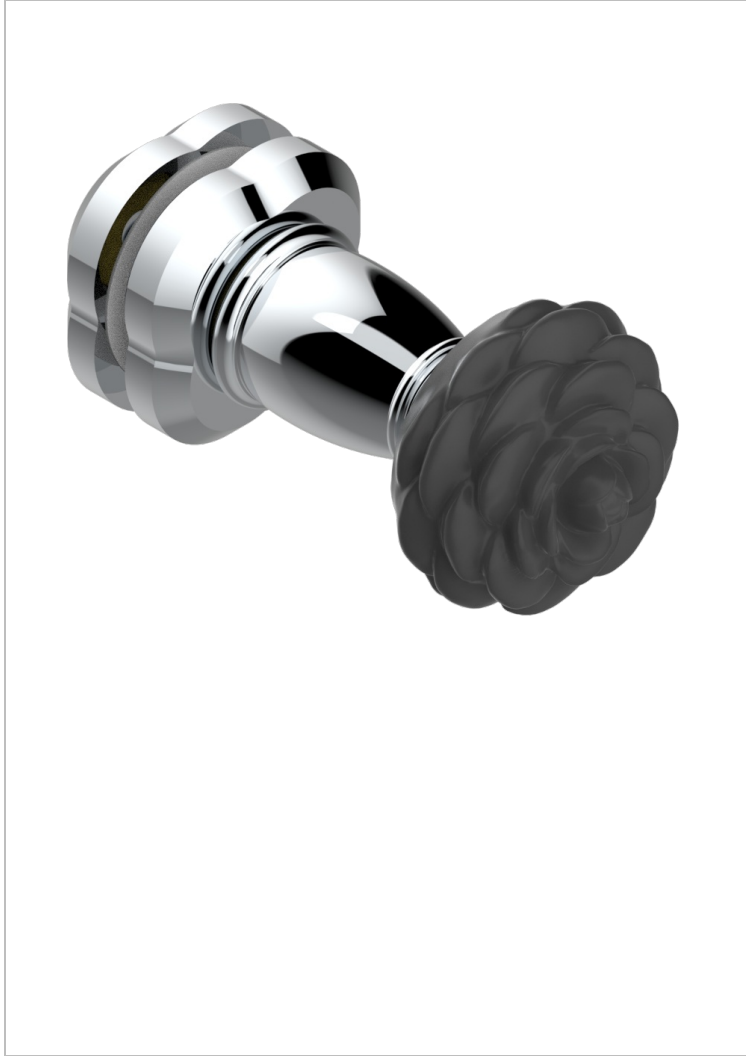

# CAMELIA CRISTAL NEGRO

U5K-639V

Tirador grande modelo

THG<sup>®</sup>  
PARIS

## CARACTERÍSTICAS

- Camélia cristal negro
- Tirador grande modelo

## ACABADOS DISPONIBLES

Cerámica negra mate - D30  
Cromo - A02  
Cromo mate - C02  
Dorado - F01  
Dorado mate - F07  
Dorado pálido mate (sin barniz) - F31

Níquel - B01  
Níquel mate - C01  
Níquel viejo - H28  
Pvd blush - H62  
Pvd blush mate - H60  
Pvd color latón - H49