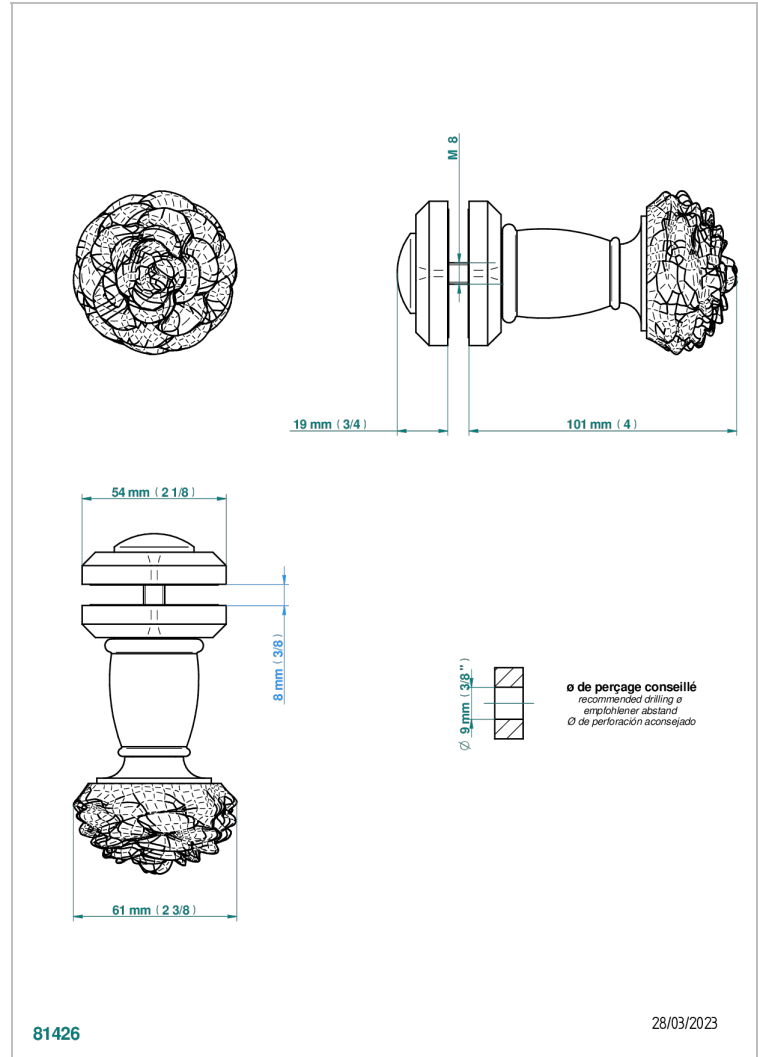

# CAMELIA CRISTAL NEGRO

U5K-639V

Tirador grande modelo

THG<sup>®</sup>  
PARIS

## CARACTERÍSTICAS

- Camélia cristal negro
- Tirador grande modelo